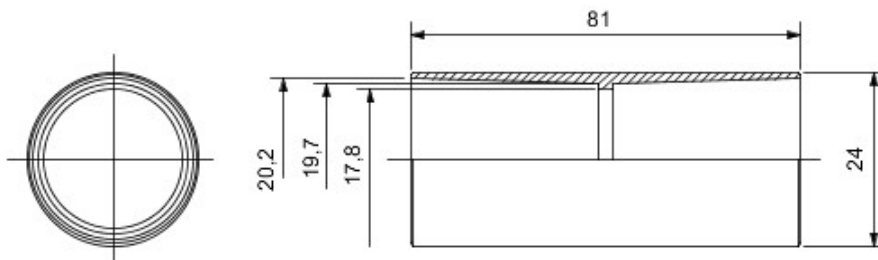

Accessoires de cheminement pour conduit rigide avec degré de protection IP40 et IP67.

Couleur	Gris RAL 7035	Indice de protection	IP40
Conduits Ø (mm)	20	Caractéristique matière	Sans halogène selon norme EN 60754-2
Electrocod	21221		

DIMENSIONS

SYMBOLE TECHNIQUE

IP

HF
HALOGEN FREE

IP40

NORMES ET HOMOLOGATIONS

GEWISS S.A.S. 1, Rue du Rio Salado 91940
Les Ulis Cedex
Tel : +33 1 64 86 80 80

www.gewiss.com
www.gewiss@gewiss.fr
Dernière mise à jour 30/09/2020