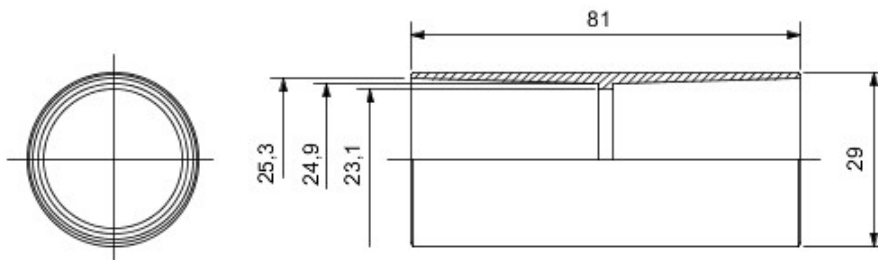

Accessoires de cheminement pour conduit rigide avec degré de protection IP40 et IP67.

Couleur	Gris RAL 7035	Indice de protection	IP40
Conduits Ø (mm)	25	Caractéristique matière	Sans halogène selon norme EN 60754-2
Electrocod	21221		

DIMENSIONS

SYMBOLE TECHNIQUE

IP

HF
HALOGEN FREE

IP40

NORMES ET HOMOLOGATIONS

GEWISS S.A.S. 1, Rue du Rio Salado 91940
Les Ulis Cedex
Tel : +33 1 64 86 80 80

www.gewiss.com
www.gewiss@gewiss.fr
Dernière mise à jour 30/09/2020