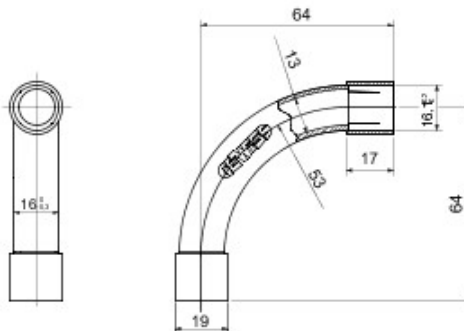

Accessoires de cheminement pour conduit rigide avec degré de protection IP40 et IP67.

Couleur	Gris RAL 7035	Indice de protection	IP40
Conduits Ø (mm)	16	Caractéristique matière	Sans halogène selon norme EN 60754-2
Electrocod	21221		

DIMENSIONS

SYMBOLE TECHNIQUE

IP

HF
HALOGEN FREE

IP40

NORMES ET HOMOLOGATIONS

GEWISS S.A.S. 1, Rue du Rio Salado 91940
Les Ulis Cedex
Tel : +33 1 64 86 80 80

www.gewiss.com
www.gewiss@gewiss.fr
Dernière mise à jour 30/09/2020

Les caractéristiques, dimensions, dessins et images sont communiqués à titre purement informatif et peuvent faire l'objet de modification sans aucun préavis