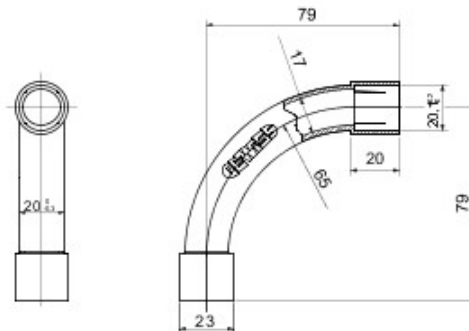

Accessoires de cheminement pour conduit rigide avec degré de protection IP40 et IP67.

Couleur	Gris RAL 7035	Indice de protection	IP40
Conduits Ø (mm)	20	Caractéristique matière	Sans halogène selon norme EN 60754-2
Electrocod	21221		

DIMENSIONS

SYMBOLE TECHNIQUE

IP

HF
HALOGEN FREE

IP40

NORMES ET HOMOLOGATIONS

GEWISS S.A.S. 1, Rue du Rio Salado 91940
Les Ulis Cedex
Tel : +33 1 64 86 80 80

www.gewiss.com
www.gewiss@gewiss.fr
Dernière mise à jour 30/09/2020