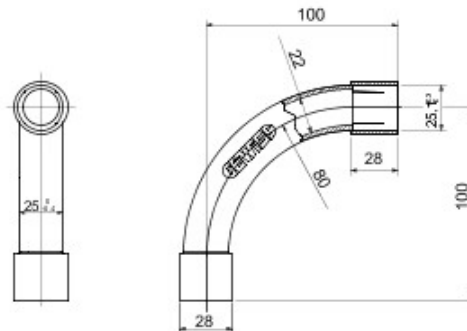

Accessoires de cheminement pour conduit rigide avec degré de protection IP40 et IP67.

Couleur	Gris RAL 7035	Indice de protection	IP40
Conduits Ø (mm)	25	Caractéristique matière	Sans halogène selon norme EN 60754-2
Electrocod	21221		

DIMENSIONS

SYMBOLE TECHNIQUE

IP

HF
HALOGEN FREE

IP40

NORMES ET HOMOLOGATIONS

GEWISS S.A.S. 1, Rue du Rio Salado 91940
Les Ulis Cedex
Tel : +33 1 64 86 80 80

www.gewiss.com
www.gewiss@gewiss.fr
Dernière mise à jour 30/09/2020

Les caractéristiques, dimensions, dessins et images sont communiqués à titre purement informatif et peuvent faire l'objet de modification sans aucun préavis