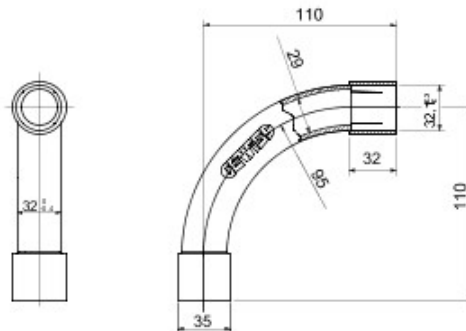

Accessoires de cheminement pour conduit rigide avec degré de protection IP40 et IP67.

Couleur	Gris RAL 7035	Indice de protection	IP40
Conduits Ø (mm)	32	Caractéristique matière	Sans halogène selon norme EN 60754-2
Electrocod	21221		

DIMENSIONS

SYMBOLE TECHNIQUE

IP

HF
HALOGEN FREE

IP40

NORMES ET HOMOLOGATIONS

GEWISS S.A.S. 1, Rue du Rio Salado 91940
Les Ulis Cedex
Tel : +33 1 64 86 80 80

www.gewiss.com
www.gewiss@gewiss.fr
Dernière mise à jour 30/09/2020