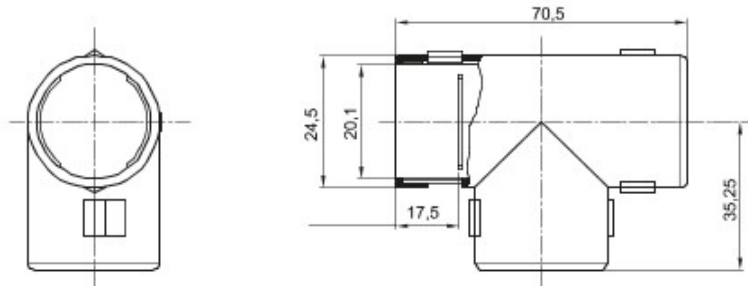

Accessoires de cheminement pour conduit rigide avec degré de protection IP40 et IP67.

Couleur	Gris RAL 7035	Indice de protection	IP40
Conduits Ø (mm)	20	Electrocod	21221

DIMENSIONS

SYMBOLE TECHNIQUE

IP

IP40