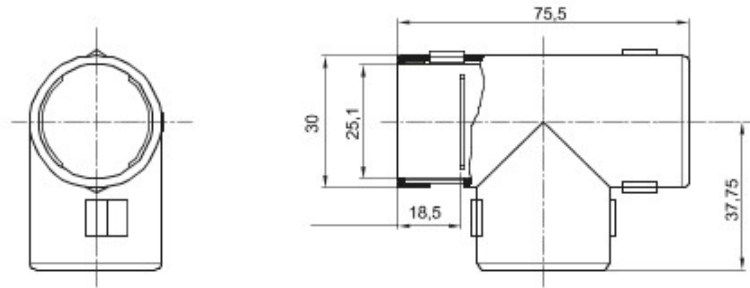

Accessoires de cheminement pour conduit rigide avec degré de protection IP40 et IP67.

Couleur	Gris RAL 7035	Indice de protection	IP40
Conduits Ø (mm)	25	Electrocod	21221

DIMENSIONS

SYMBOLE TECHNIQUE

IP

IP40