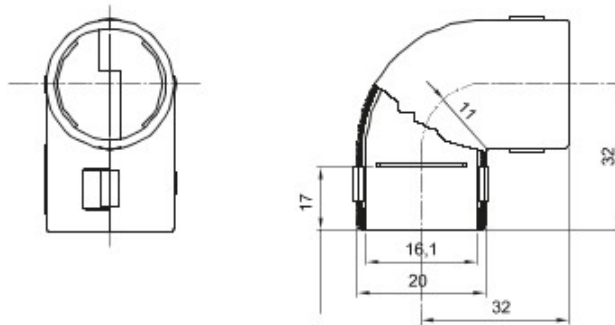

Accessoires de cheminement pour conduit rigide avec degré de protection IP40 et IP67.

Couleur	Gris RAL 7035	Indice de protection	IP40
Conduits Ø (mm)	16	Electrocod	21221

DIMENSIONS

SYMBOLE TECHNIQUE

IP

IP40