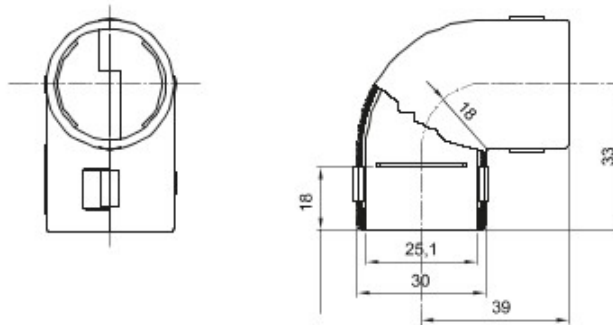

Accessoires de cheminement pour conduit rigide avec degré de protection IP40 et IP67.

Couleur	Gris RAL 7035	Indice de protection	IP40
Conduits Ø (mm)	25	Electrocod	21221

DIMENSIONS

SYMBOLE TECHNIQUE

IP

IP40