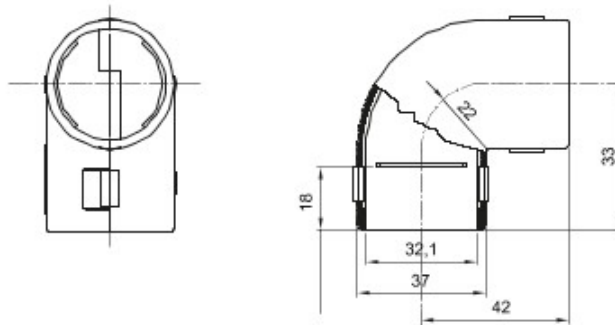

Accessoires de cheminement pour conduit rigide avec degré de protection IP40 et IP67.

Couleur	Gris RAL 7035	Indice de protection	IP40
Conduits Ø (mm)	32	Electrocod	21221

DIMENSIONS

SYMBOLE TECHNIQUE

IP

IP40