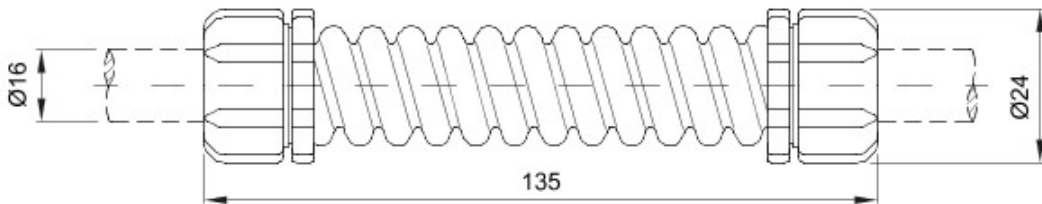

Accessoires de cheminement pour conduit rigide avec degré de protection IP40 et IP67.

Couleur	Gris RAL 7035	Indice de protection	IP44
Longueur (mm)	135	Ø externe (mm)	24
Ø interne (mm)	13	Pour tubes Ø externe (mm)	16
Electrocod	21221		

DIMENSIONS

SYMBOLE TECHNIQUE

IP

IP44

NORMES ET HOMOLOGATIONS