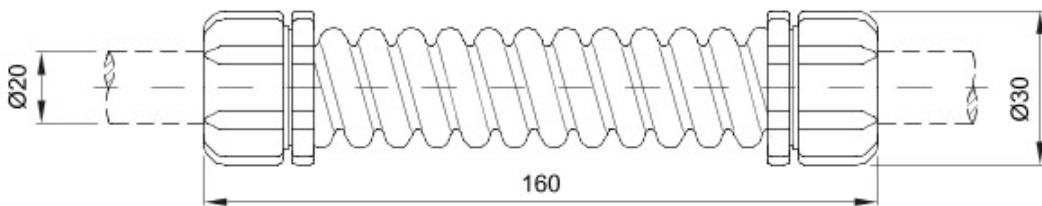

Accessoires de cheminement pour conduit rigide avec degré de protection IP40 et IP67.

Couleur	Gris RAL 7035	Indice de protection	IP44
Longueur (mm)	160	Ø externe (mm)	30
Ø interne (mm)	17	Pour tubes Ø externe (mm)	20
Electrocod	21221		

DIMENSIONS

SYMBOLE TECHNIQUE

IP

IP44

NORMES ET HOMOLOGATIONS

GEWISS S.A.S. 1, Rue du Rio Salado 91940
Les Ulis Cedex
Tel : +33 1 64 86 80 80

www.gewiss.com
www.gewiss@gewiss.fr
Dernière mise à jour 30/09/2020