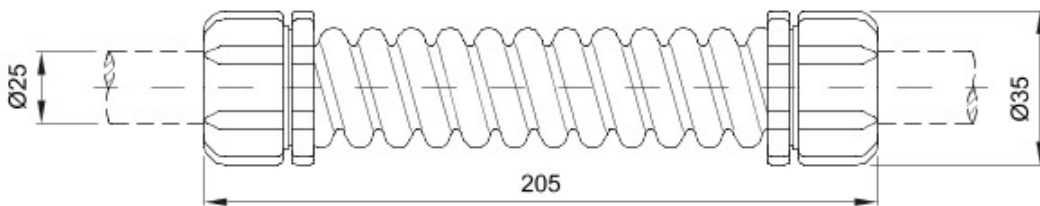

Accessoires de cheminement pour conduit rigide avec degré de protection IP40 et IP67.

Couleur	Gris RAL 7035	Indice de protection	IP44
Longueur (mm)	205	Ø externe (mm)	35
Ø interne (mm)	21.5	Pour tubes Ø externe (mm)	25
Electrocod	21221		

### DIMENSIONS