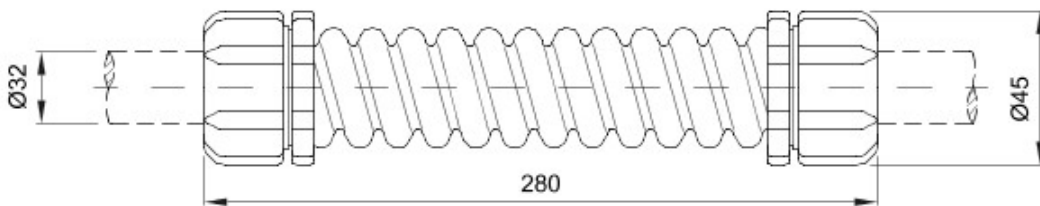

Accessoires de cheminement pour conduit rigide avec degré de protection IP40 et IP67.

Couleur	Gris RAL 7035	Indice de protection	IP44
Longueur (mm)	280	Ø externe (mm)	45
Ø interne (mm)	28	Pour tubes Ø externe (mm)	32
Electrocod	21221		

DIMENSIONS

SYMBOLE TECHNIQUE

IP

IP44

NORMES ET HOMOLOGATIONS