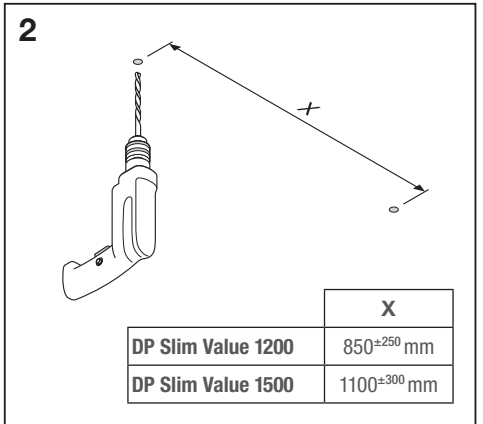

DampProof Slim Value