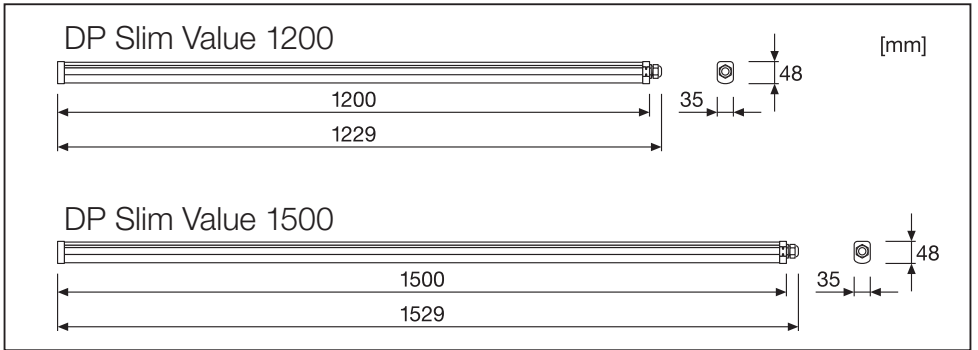

DampProof Slim Value