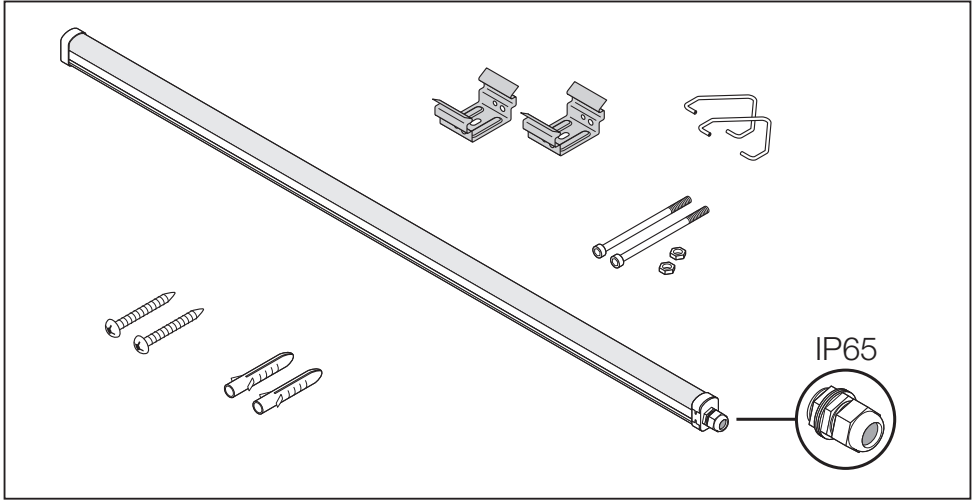

DampProof Slim Value