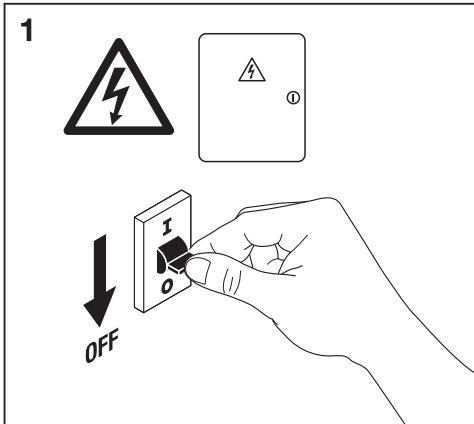

DampProof Slim Value