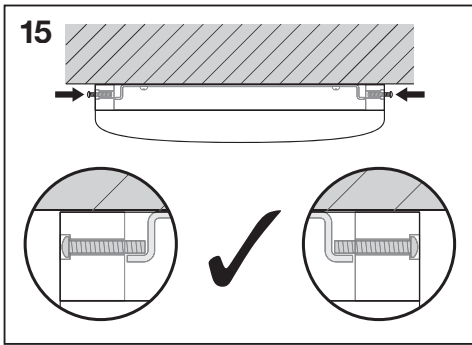

www.ledvance.com

C10449057
G11022211
13.09.17

LEDVANCE GmbH
Steinerne Furt 62
86167 Augsburg
Germany
www.ledvance.com