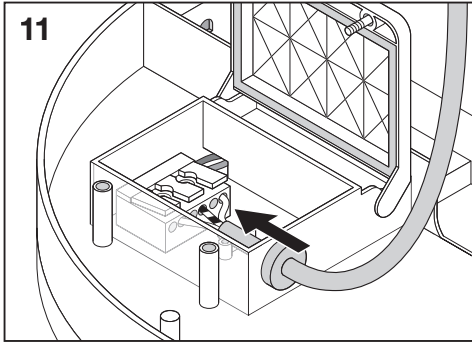

www.ledvance.com

C10449057
G11022211
13.09.17

LEDVANCE GmbH
Steinerne Furt 62
86167 Augsburg
Germany
www.ledvance.com