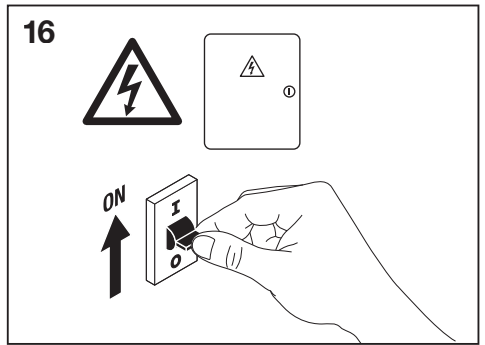

www.ledvance.com

C10449057
G11022211
13.09.17

LEDVANCE GmbH
Steinerne Furt 62
86167 Augsburg
Germany
www.ledvance.com