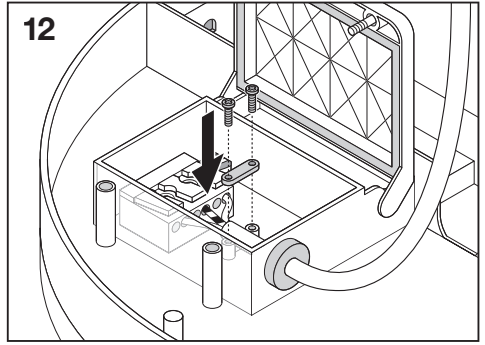

www.ledvance.com

C10449057
G11022211
13.09.17

LEDVANCE GmbH
Steinerne Furt 62
86167 Augsburg
Germany
www.ledvance.com