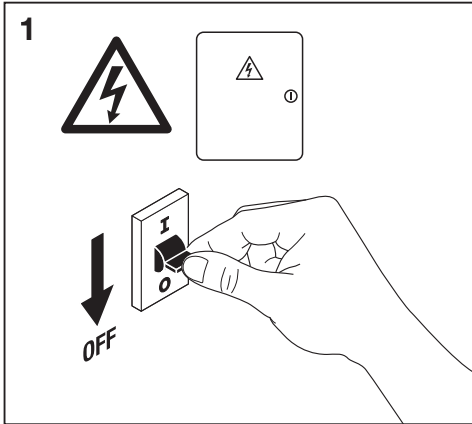

Surface Compact IK10