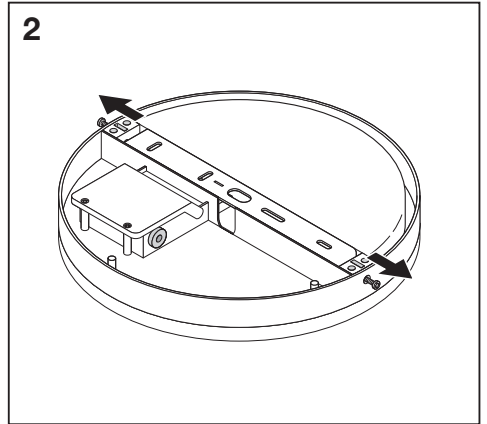

Surface Compact IK10