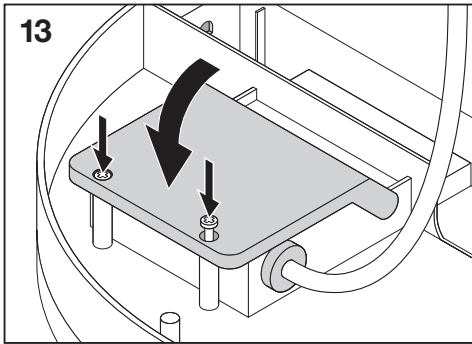

www.ledvance.com

C10449057
G11022211
13.09.17

LEDVANCE GmbH
Steinerne Furt 62
86167 Augsburg
Germany
www.ledvance.com