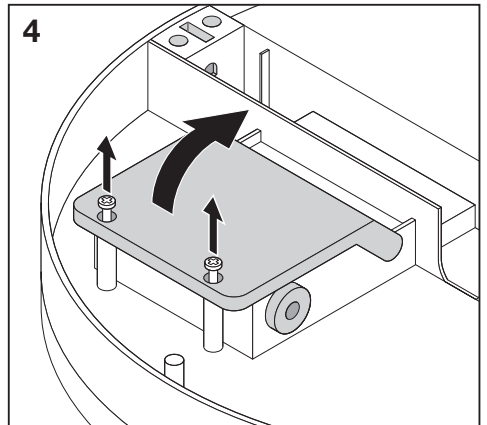

Surface Compact IK10