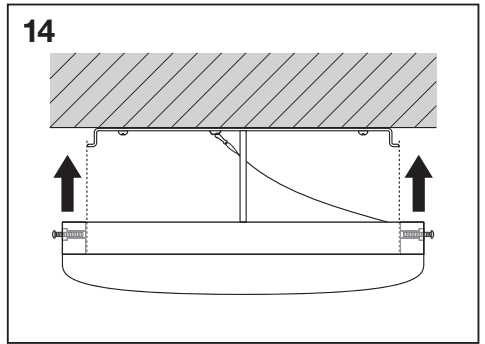

www.ledvance.com

C10449057
G11022211
13.09.17

LEDVANCE GmbH
Steinerne Furt 62
86167 Augsburg
Germany
www.ledvance.com