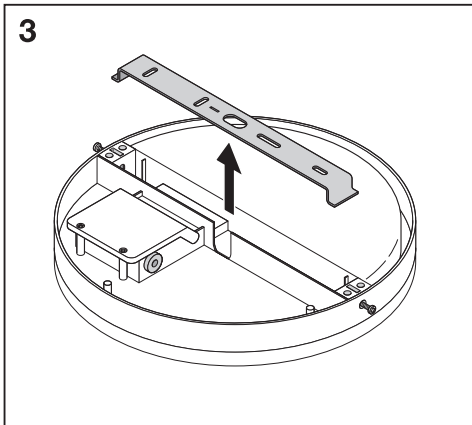

Surface Compact IK10