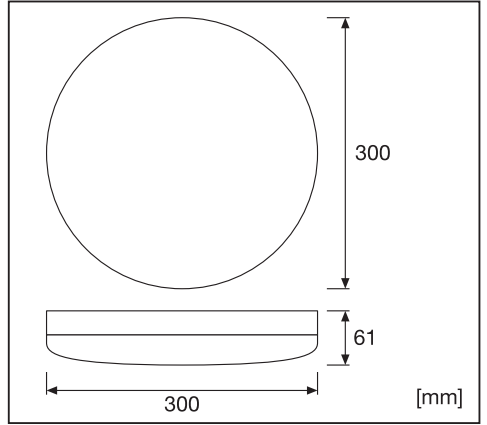

Surface Compact IK10