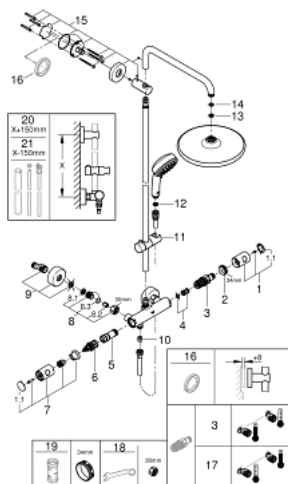

- Système anti-torsion

- Convient pour chauffe-eau instantané à partir de 18 kW/h

26 671 000 NEW TEMPESTA COSMOPOLITAN SYSTEM COLONNE DE DOUCHE AVEC MITIGEUR THERMOSTATIQUE

PIÈCES DÉTACHÉES

- 1: GRT 1000 Cosmo M poignée de température (N ° de commande 47985000)
 - 2: capot (N ° de commande 6458500M)
 - 3: Element thermostatique 1/2" C3 (N ° de commande 47885000)
 - 4: amortisseur acoustique (N ° de commande 47398000)
 - 5: conduite d'eau (N ° de commande 47751000)
 - 6: commande aquadimmer (N ° de commande 12433000)
 - 7: pgnée gche/drte compl. pr EuphSyst/G1000 (N ° de commande 47984000)
 - 8: Paire écrous pris. chromés + clapets AR (N ° de commande 47189000)
 - 9: raccord excentré (à l'unité) (N ° de commande 12662000)
 - 10: clapet de non-retour (N ° de commande 08565000)
 - 11: élément de glissement (N ° de commande 12140000)
 - 12: tamis (N ° de commande 0700200M)
 - 13: tamis + tige filetée (N ° de commande 48007000)
 - 14: joint (N ° de commande 0138900M)
 - 15: support de barre de douche (N ° de commande 48279000)
 - 16: Cale d'épaisseur Rainshower (N ° de commande 27180000)*
 - 17: ELT INV 1/2 G 1000/2000/3000 NEW (N ° de commande 47175000)*
 - 18: clé spéciale (N ° de commande 19377000)*
 - 19: clé à pipe (N ° de commande 19332000)*
 - 20: Euphoria colonne longue (N ° de commande 48053000)*
 - 21: Euphoria colonne courte (N ° de commande 48054000)*
- *Accessoires spéciaux