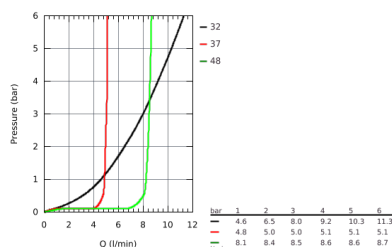

26 671 000 NEW TEMPESTA COSMOPOLITAN SYSTEM COLONNE DE DOUCHE AVEC MITIGEUR THERMOSTATIQUE

DESCRIPTION DU PRODUIT

- Composé de :
- Bras de douche de 390 mm orientable horizontalement
- Fixation supérieure réglable en hauteur pour ajustement sur des trous existants
- Mitigeur thermostatique incluant fonction inverseur 2 sorties
- Permet le changement entre:
 - Douche de tête Tempesta 250 (26 666)
 - Jet : Rain
 - Pluie
- Partie supérieure de la douche de tête blanche
- Avec rotule
- Angle de rotation $\pm 10^\circ$

- GROHE EcoJoy débit limité ; 9.5 l/min

- Douchette Tempesta Cosmopolitan 100

- 2 jets :
- Pluie , Jet

- GROHE EcoJoy débit limité ; 9.5 l/min

- Curseur ajustable en hauteur
- Flexible Rotaflex 1750 mm 1/2" x 1/2" (28 410)