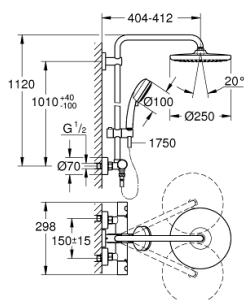

26 671 000 NEW TEMPESTA COSMOPOLITAN SYSTEM COLONNE DE DOUCHE AVEC MITIGEUR THERMOSTATIQUE

DESCRIPTION DU PRODUIT

- Composé de :
- Bras de douche de 390 mm orientable horizontalement
- Fixation supérieure réglable en hauteur pour ajustement sur des trous existants
- Mitigeur thermostatique incluant fonction inverseur 2 sorties
- Permet le changement entre:
 - Douche de tête Tempesta 250 (26 666)
 - Jet : Rain
 - Pluie
- Partie supérieure de la douche de tête blanche
- Avec rotule
- Angle de rotation $\pm 10^\circ$

- GROHE EcoJoy débit limité ; 9.5 l/min

- Douchette Tempesta Cosmopolitan 100

- 2 jets :
- Pluie , Jet

- GROHE EcoJoy débit limité ; 9.5 l/min

- Curseur ajustable en hauteur
- Flexible Rotaflex 1750 mm 1/2" x 1/2" (28 410)