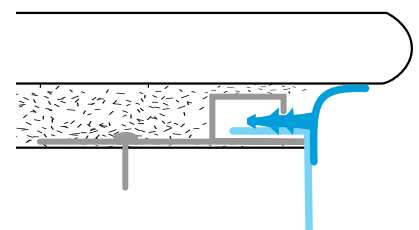

Astucieux

Adaptable

Accessible

AVANT / APRÈS AVEC ISI-LINE

JONC DE BLOCAGE 2 en 1 POUR LINER

Fixation et finition

ASTUCIEUX

- Avec ISI-LINE, finis les joints en mastic ou en colle carrelage souvent compliqués à réaliser et d'une durée de vie limitée.
- La géométrie de lèvres spécifique permet d'épouser le dessous de la margelle et ainsi cacher l'épaisseur de colle.
- Protection contre les vagues
- Installation simple
- **Un seul élément pour une belle finition sous les margelles et le maintien des membranes.**

ADAPTABLE

- Sur toutes les piscines avec rail hung
- 5 couleurs (■ sable, □ blanc, ■ bleu, ■ gris clair, ■ gris moyen)

ACCESSIBLE

- Prix au ml faible
- Installation réalisable par les particuliers
- Livré en bobine de 50 m

ISI-LINE

PARFAIT SUR TOUTE LA LIGNE

PRODUIT
BREVETÉ
FABRIQUÉ EN
FRANCE

Fabriqué et distribué en exclusivité par la société ABPOOL. Siège commercial : 334 route Barthélemy de Lafamas - 26240 BEAUSEMBLANT - Site production : 410 avenue de Passe Temps - 13400 AUBAGNE
04 75 68 59 16 - contact@abpool.fr - www.abpool.fr