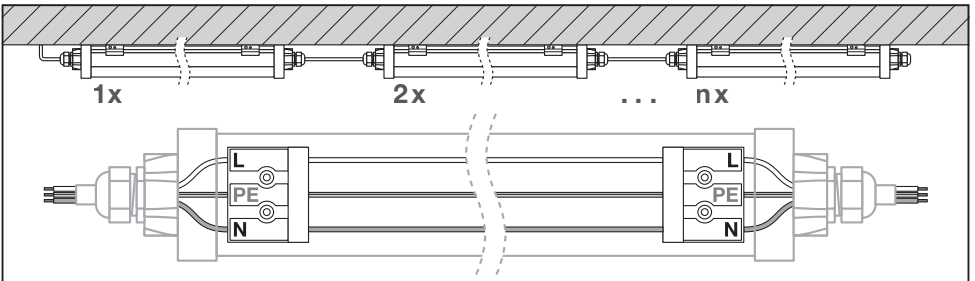

n	B10	B16	C10	C16
DP COMPACT 1200 23 W GR IP66	30	37	31	50
DP COMPACT 1200 44 W GR IP66	27	34	29	46
DP COMPACT 1500 31 W GR IP66	36	46	36	59
DP COMPACT 1500 55 W GR IP66	25	32	26	42