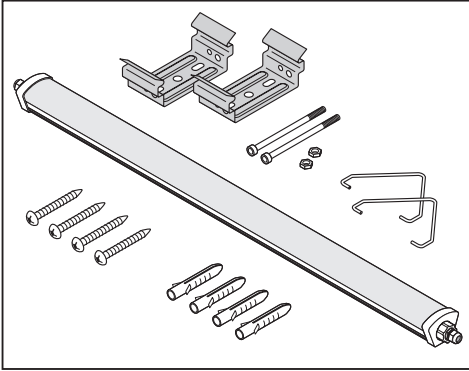

n	B10	B16	C10	C16
DP COMPACT 1200 23 W GR IP66	30	37	31	50
DP COMPACT 1200 44 W GR IP66	27	34	29	46
DP COMPACT 1500 31 W GR IP66	36	46	36	59
DP COMPACT 1500 55 W GR IP66	25	32	26	42