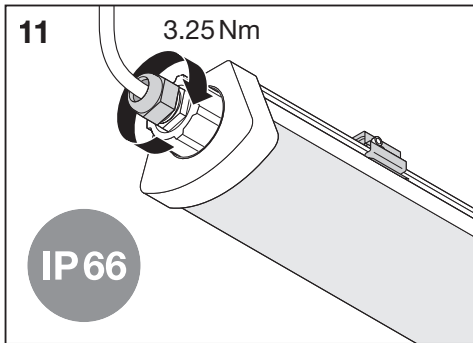

C10449057
G11088689V3
06.12.19

LEDVANCE GmbH
Steinerne Furt 62
86167 Augsburg, Germany
www.ledvance.com