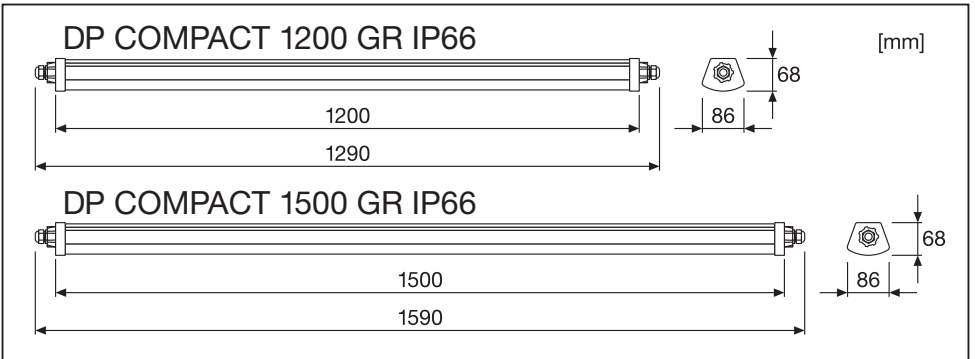

## DAMPPROOF COMPACT IP66

	EAN	l x w x h [mm]	W	lm	lm/W	K	IP	IK
DP COMPACT 1200 23W/3000K GR IP66	4058075424227	1290x86x68	23	2600	115	3000K	66	08
DP COMPACT 1200 23W/4000K GR IP66	4058075210028	1290x86x68	23	2800	120	4000K	66	08
DP COMPACT 1200 44W/3000K GR IP66	4058075424241	1290x86x68	44	5100	115	3000K	66	08
DP COMPACT 1200 44W/4000K GR IP66	4058075210042	1290x86x68	44	5400	120	4000K	66	08
DP COMPACT 1200 44W/6500K GR IP66	4058075210066	1290x86x68	44	5400	120	6500K	66	08
DP COMPACT 1500 31W/3000K GR IP66	4058075424265	1590x86x68	31	3500	115	3000K	66	08
DP COMPACT 1500 31W/4000K GR IP66	4058075210080	1590x86x68	31	3800	120	4000K	66	08
DP COMPACT 1500 55W/3000K GR IP66	4058075424289	1590x86x68	55	6300	115	3000K	66	08
DP COMPACT 1500 55W/4000K GR IP66	4058075210103	1590x86x68	55	6700	120	4000K	66	08
DP COMPACT 1500 55W/6500K GR IP66	4058075210127	1590x86x68	55	6700	120	6500K	66	08

n	B10	B16	C10	C16
DP COMPACT 1200 23 W GR IP66	30	37	31	50
DP COMPACT 1200 44 W GR IP66	27	34	29	46
DP COMPACT 1500 31 W GR IP66	36	46	36	59
DP COMPACT 1500 55 W GR IP66	25	32	26	42

C10449057  
G11088689V3  
06.12.19