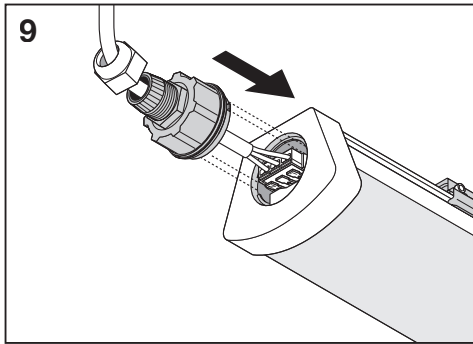

C10449057
G11088689V3
06.12.19

LEDVANCE GmbH
Steinerne Furt 62
86167 Augsburg, Germany
www.ledvance.com