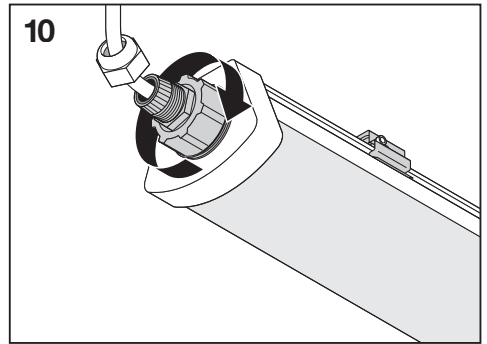

C10449057
G11088689V3
06.12.19

LEDVANCE GmbH
Steinerne Furt 62
86167 Augsburg, Germany
www.ledvance.com