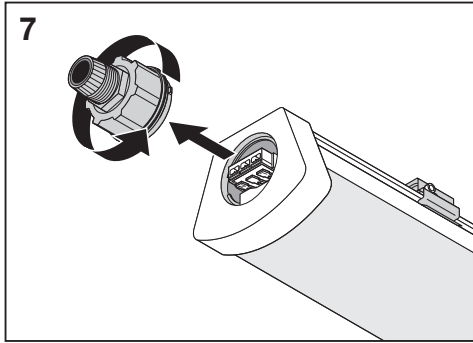

C10449057
G11088689V3
06.12.19

LEDVANCE GmbH
Steinerne Furt 62
86167 Augsburg, Germany
www.ledvance.com