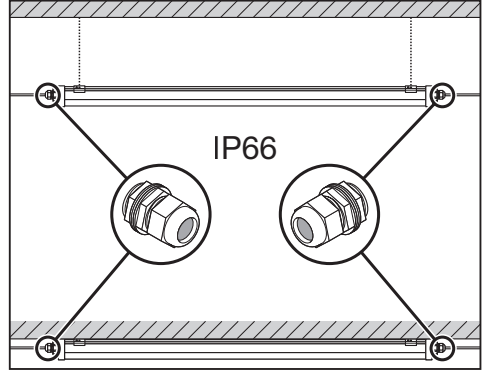

## DAMPPROOF COMPACT IP66

	EAN	l x w x h [mm]	W	lm	lm/W	K	IP	IK
DP COMPACT 1200 23W/3000K GR IP66	4058075424227	1290x86x68	23	2600	115	3000K	66	08
DP COMPACT 1200 23W/4000K GR IP66	4058075210028	1290x86x68	23	2800	120	4000K	66	08
DP COMPACT 1200 44W/3000K GR IP66	4058075424241	1290x86x68	44	5100	115	3000K	66	08
DP COMPACT 1200 44W/4000K GR IP66	4058075210042	1290x86x68	44	5400	120	4000K	66	08
DP COMPACT 1200 44W/6500K GR IP66	4058075210066	1290x86x68	44	5400	120	6500K	66	08
DP COMPACT 1500 31W/3000K GR IP66	4058075424265	1590x86x68	31	3500	115	3000K	66	08
DP COMPACT 1500 31W/4000K GR IP66	4058075210080	1590x86x68	31	3800	120	4000K	66	08
DP COMPACT 1500 55W/3000K GR IP66	4058075424289	1590x86x68	55	6300	115	3000K	66	08
DP COMPACT 1500 55W/4000K GR IP66	4058075210103	1590x86x68	55	6700	120	4000K	66	08
DP COMPACT 1500 55W/6500K GR IP66	4058075210127	1590x86x68	55	6700	120	6500K	66	08

	EAN	ꞯ (°C)	V <sub>AC</sub>	Hz	∠	PF	R <sub>a</sub>	👤
DP COMPACT 1200 23W/3000K GR IP66	4058075424227	-35...+50	220-240V	50/60Hz	120°	≥ 0.9	≥ 80	1.1 kg
DP COMPACT 1200 23W/4000K GR IP66	4058075210028	-35...+50	220-240V	50/60Hz	120°	≥ 0.9	≥ 80	1.1 kg
DP COMPACT 1200 44W/3000K GR IP66	4058075424241	-35...+50	220-240V	50/60Hz	120°	≥ 0.9	≥ 80	1.1 kg
DP COMPACT 1200 44W/4000K GR IP66	4058075210042	-35...+50	220-240V	50/60Hz	120°	≥ 0.9	≥ 80	1.2 kg
DP COMPACT 1200 44W/6500K GR IP66	4058075210066	-35...+50	220-240V	50/60Hz	120°	≥ 0.9	≥ 80	1.2 kg
DP COMPACT 1500 31W/3000K GR IP66	4058075424265	-35...+50	220-240V	50/60Hz	120°	≥ 0.9	≥ 80	1.4 kg
DP COMPACT 1500 31W/4000K GR IP66	4058075210080	-35...+50	220-240V	50/60Hz	120°	≥ 0.9	≥ 80	1.4 kg
DP COMPACT 1500 55W/3000K GR IP66	4058075424289	-35...+50	220-240V	50/60Hz	120°	≥ 0.9	≥ 80	1.4 kg
DP COMPACT 1500 55W/4000K GR IP66	4058075210103	-35...+50	220-240V	50/60Hz	120°	≥ 0.9	≥ 80	1.4 kg
DP COMPACT 1500 55W/6500K GR IP66	4058075210127	-35...+50	220-240V	50/60Hz	120°	≥ 0.9	≥ 80	1.4 kg