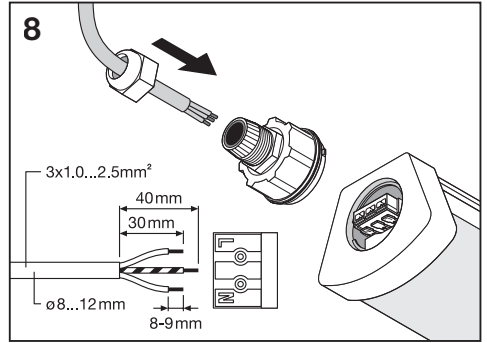

C10449057
G11088689V3
06.12.19

LEDVANCE GmbH
Steinerne Furt 62
86167 Augsburg, Germany
www.ledvance.com