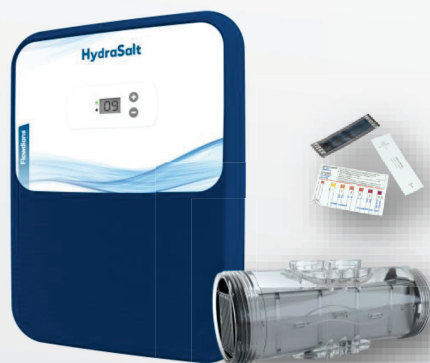

HYDRALIANS - GAMME 2020

HYDRASALT

Fonctionnalités

ELECTROLYSEUR POUR PISCINES FAMILIALES

- Production réglable de 0 à 10 avec affichage digital
- Technologie SMART POWER® assurant une production stable
- Cellule autonettoyante par inversion de polarité progressive et à mémoire, réglable de 2 à 16h selon la dureté de l'eau
- Mode superchloration à mémoire (BOOST 24h)
- Mode volet roulant (connecteur inclus)
- Voyants d'alarme et de contrôle de fonctionnement
- Sécurité désactivables : manque d'eau / sel bas / défaut cellule
- Taux de sel minimum : 2,5 g/l (5g/l conseillé en début de saison)

Nouveautés 2020

- Design moderne et innovant
- Alimentation nouvelle génération offrant un meilleur rendement et une dissipation thermique plus efficace
- Coffret compact, plus léger et plus facile à installer
- Nouvelle connectique avec fusible externe et câbles détachables
- Connecteur pour asservissement du mode volet roulant inclus
- Collet et réductions diam. 63/50
- Kit d'analyse sel/dureté de l'eau fourni

Caractéristiques techniques

DESIGNATION	CODE ARTICLE	PROD* CHLORE	VOLUME BASSIN*	TYPE DE CELLULE	SONDE PH	SONDE REDOX
HYDRASALT 30	ELLY20SOMB-G0NM06	6 g/h	30 m ³	2P LM Transparente	-	-
HYDRASALT 50	ELLY20SOMB-G0NM10	10 g/h	50 m ³	3P LM Transparente	-	-
HYDRASALT 70	ELLY20SOMB-G0NM14	14 g/h	70 m ³	4P LM Transparente	-	-
HYDRASALT 100	ELLY20SOMB-G0NM19	19 g/h	100 m ³	5P L MX Transparente	-	-
HYDRASALT 150	ELLY20SOMB-G0NM28	28 g/h	150 m ³	7P L MX Transparente	-	-