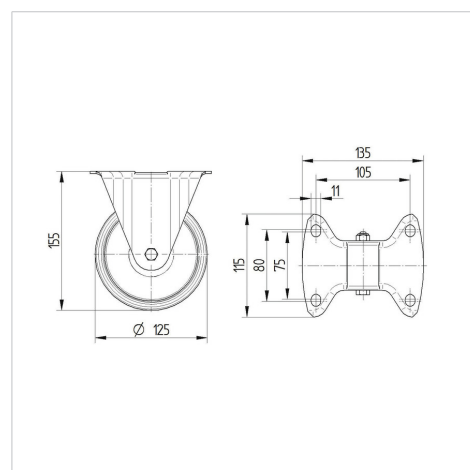

## 3478UOR125P62

EAN 4031582030457

Roulette fixe, Chape en acier embouti zingué bleu, axe de roue boulonné.,  
Fixation à platine.

Corps de roue polyamide, roulements rouleaux

**TENTE**

BETTER MOBILITY. BETTER LIFE.

### Fiche technique

Diamètre de roue	125 mm
Largeur de bandage	40 mm
Dimension de platine	103 x 85 mm
Distance entre axe	80/77 x 60 mm
Diamètre des trous	9 mm
Hauteur	155 mm
Résistance à la température	- 40 / + 80 °C
Norme	EN 12532
Poids	0.628 kg
Dureté du bandage	Shore D 75
Capacité de charge dynamique	250 kg
Capacité de charge statique	500 kg

### Dimensions