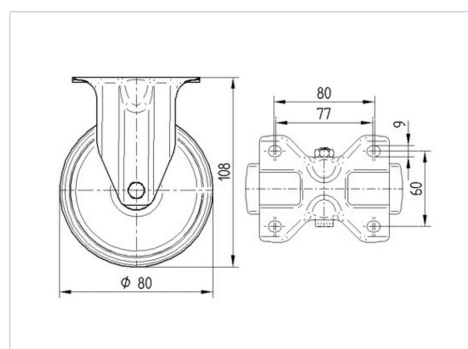

## 3478UOR080P62 TFR

EAN 4031582400113

Roulette fixe, Chape en acier embouti zingué bleu, axe de roue boulonné.,  
Fixation à platine.

Corps de roue polyamide, roulements rouleaux

**TENTE**

BETTER MOBILITY. BETTER LIFE.

### Fiche technique

Diamètre de roue	80 mm
Largeur de bandage	30 mm
Dimension de platine	103 x 85 mm
Distance entre axe	80/77 x 60 mm
Diamètre des trous	9 mm
Hauteur	108 mm
Résistance à la température	- 40 / + 80 °C
Norme	EN 12532
Poids	0.412 kg
Dureté du bandage	Shore D 75
Capacité de charge dynamique	200 kg
Capacité de charge statique	400 kg

### Dimensions