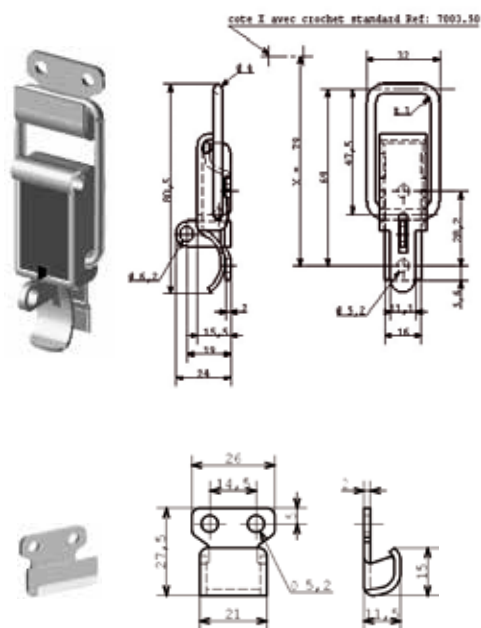

7003 | Fermeture à levier livrée avec crochet 7003.50

Compatible avec crochets 7015.51 - 7024.51 - 7024.50 - 7015.50

REF.	DÉSIGNATION	FINITION	Kg 100 p.	
270 110	Fermeture à levier + crochet (ref: 272040)	A.Z. percé	7,5	50
270 150	Fermeture à levier + crochet (ref: 272080)	INOX percé	7,6	50
270 170	Fermeture à levier + crochet (ref: 272100)	Aluminium percé	2,7	50

Cotes en mm

7004 | Fermeture à levier porte-cadenas livrée avec crochet 7003.50

Compatible avec crochets 7015.51 - 7024.51 - 7024.50 - 7015.50

REF.	DÉSIGNATION	FINITION	Kg 100 p.	
270 230	Fermeture à levier + crochet (ref: 272040)	A.Z. percé	7,7	50
270 270	Fermeture à levier + crochet (ref: 272080)	INOX percé	7,7	50

Cotes en mm