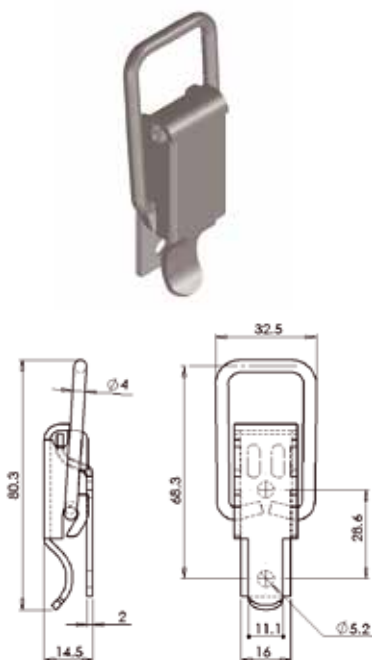

7003 | Fermeture à levier livrée avec crochet 7003.50

Compatible avec crochets 7015.51 - 7024.51 - 7024.50 - 7015.50

REF.	DÉSIGNATION	FINITION	Kg 100 p.	
270 110	Fermeture à levier + crochet (ref: 272040)	A.Z. percé	7,5	50
270 150	Fermeture à levier + crochet (ref: 272080)	INOX percé	7,6	50
270 170	Fermeture à levier + crochet (ref: 272100)	Aluminium percé	2,7	50

Cotes en mm

7004 | Fermeture à levier porte-cadenas livrée avec crochet 7003.50

Compatible avec crochets 7015.51 - 7024.51 - 7024.50 - 7015.50

REF.	DÉSIGNATION	FINITION	Kg 100 p.	
270 230	Fermeture à levier + crochet (ref: 272040)	A.Z. percé	7,7	50
270 270	Fermeture à levier + crochet (ref: 272080)	INOX percé	7,7	50

Cotes en mm