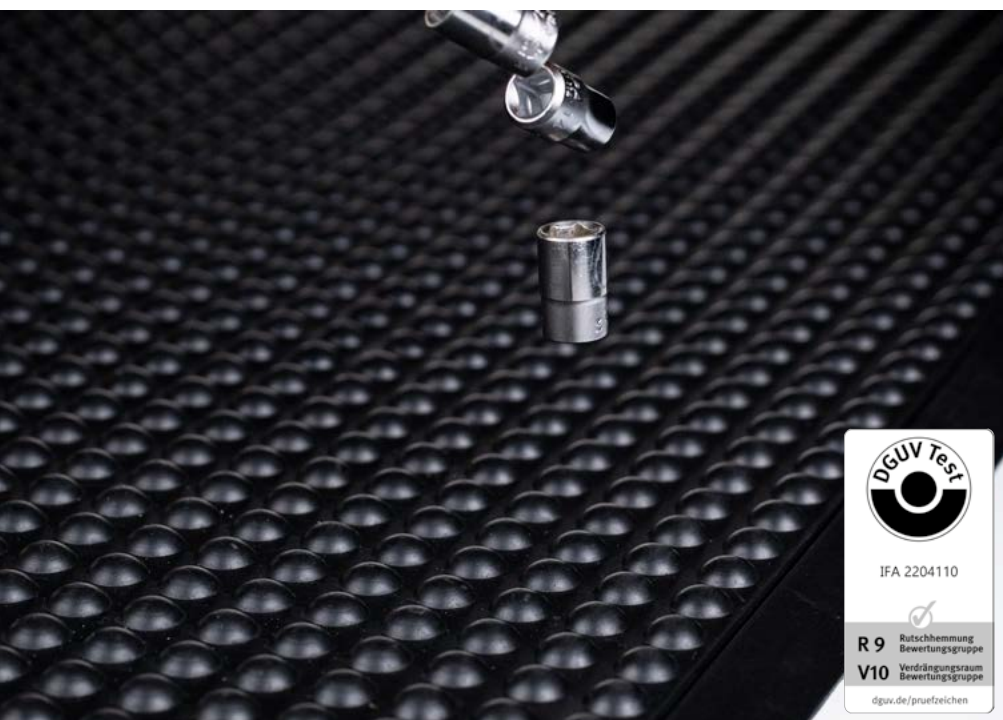

YOGA DOME BASIC

Ce tapis durable avec ses plots en forme de dôme est idéal pour les lieux de travail secs. Grâce à son système modulaire, YOGA DOME BASIC peut être posé sur de longues surfaces et dans les coins.

Dimensions:

90 cm × 90 cm
(élément d'angle),
90 cm × 120 cm (extrémité),
90 cm × 120 cm (central)

Tapis uniques:

60 cm × 90 cm
90 cm × 120 cm

Épaisseur: 13 mm

Poids: 10,4 kg/m²

Dureté: 55° ±5 Shore A

Surface:

picots ronds, fermée

Matériau:

Caoutchouc naturel (NR)

Propriété antidérapante:

normal / R9 (DIN EN 16165)

Volume alvéolaire:

V10 (DIN 51133)

Caractéristiques

- comme tapis unique ou système modulaire : les pièces centrales, des extrémités et des coins sont emboîtées les unes dans les autres afin de pouvoir allonger la longueur à volonté (c'est-à-dire également en forme de L ou de U)
- agit comme isolant phonique, réduit le niveau de bruit de pas dans les zones de travail
- isole des sols froids
- les quatre côtés du revêtement de sol sont chanfreinés pour éviter tout risque de trébucher
- ergonomie élevée grâce aux dômes sur la surface
- montage et démontage rapides
- idéal pour une utilisation dans l'industrie et les longues chaînes de montage
- disponible en deux versions: noir ou noir avec des bandes de signalisation jaunes pour un meilleur marquage des allées et donc plus de sécurité sur le lieu de travail