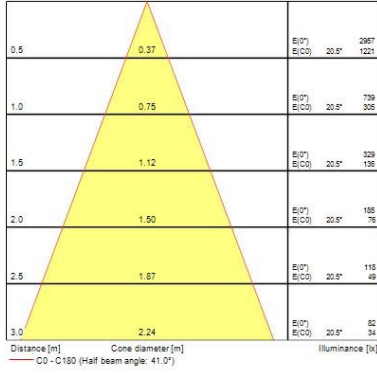

YourHome Spot IP44

SylSpot 500lm 830 IP44 Blanc Pack de 3
0090020

Max. Luminaires par disjoncteur 10A B	41
Max. Luminaires par disjoncteur 16A B	66
Section de câble d'alimentation (mm²) - min	0.75
Section de câble d'alimentation (mm²) - max	1.5

Durée de vie

Durée de vie moyenne - L70 B50	57000
Durée de vie moyenne - L70 B20	54000
Durée de vie moyenne - L70 B10	53000
Durée de vie moyenne - L80 B50	36000
Durée de vie moyenne - L80 B20	34000
Durée de vie moyenne - L80 B10	33000
Durée de vie moyenne - L90 B50	17000
Durée de vie moyenne - L90 B20	16000
Durée de vie moyenne - L90 B10	16000

Données physiques

Couleur du corps	RAL 9003 - Blanc de sécurité
Indice de protection IP	IP44/20
Indice de protection IK	IK03
Finition du diffuseur	Autre
Matériau du diffuseur	Sans
Finition réflecteur	Sans
Hauteur nominale du produit (mm)	45.5
Diamètre nominal produit (mm)	87
Découpe d'encastrement (L x l en mm ou diamètre en mm)	68-74
Poids (kg)	0.218

Emballage

Code EAN	5410288900209
Longueur simple de l'emballage (cm)	29.1
Largeur unitaire de l'emballage (cm)	10.0
Profondeur emballage unitaire (cm)	5.8
DUN14 (intérieur)	15410288900206
unités par emballage extérieur	16
Longueur / hauteur de l'emballage extérieur (cm)	41.9
largeur de l'emballage extérieur (cm)	31.6
Profondeur de l'emballage extérieur (cm)	27.2

Sécurité

Condition de fonctionnement optimal (° C)	-10-40

PHOTOMÉTRIE

YourHome Spot IP44

SylSpot 500lm 830 IP44 Blanc Pack de 3
0090020

SCHÉMAS TECHNIQUES