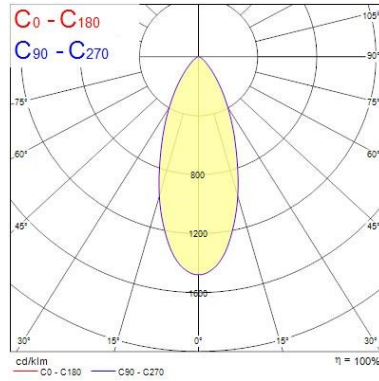

YourHome Spot IP44

SylSpot 500lm 830 IP44 Blanc Pack de 3
0090020

Max. Luminaires par disjoncteur 10A B	41
Max. Luminaires par disjoncteur 16A B	66
Section de câble d'alimentation (mm²) - min	0.75
Section de câble d'alimentation (mm²) - max	1.5

Durée de vie

Durée de vie moyenne - L70 B50	57000
Durée de vie moyenne - L70 B20	54000
Durée de vie moyenne - L70 B10	53000
Durée de vie moyenne - L80 B50	36000
Durée de vie moyenne - L80 B20	34000
Durée de vie moyenne - L80 B10	33000
Durée de vie moyenne - L90 B50	17000
Durée de vie moyenne - L90 B20	16000
Durée de vie moyenne - L90 B10	16000

Données physiques

Couleur du corps	RAL 9003 - Blanc de sécurité
Indice de protection IP	IP44/20
Indice de protection IK	IK03
Finition du diffuseur	Autre
Matériau du diffuseur	Sans
Finition réflecteur	Sans
Hauteur nominale du produit (mm)	45.5
Diamètre nominal produit (mm)	87
Découpe d'encastrement (L x l en mm ou diamètre en mm)	68-74
Poids (kg)	0.218

Emballage

Code EAN	5410288900209
Longueur simple de l'emballage (cm)	29.1
Largeur unitaire de l'emballage (cm)	10.0
Profondeur emballage unitaire (cm)	5.8
DUN14 (intérieur)	15410288900206
unités par emballage extérieur	16
Longueur / hauteur de l'emballage extérieur (cm)	41.9
largeur de l'emballage extérieur (cm)	31.6
Profondeur de l'emballage extérieur (cm)	27.2

Sécurité

Condition de fonctionnement optimal (° C)	-10-40

PHOTOMÉTRIE

YourHome Spot IP44

SylSpot 500lm 830 IP44 Blanc Pack de 3
0090020

SCHÉMAS TECHNIQUES