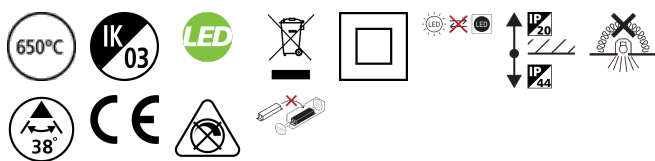

YourHome Spot IP44

SylSpot 500lm 830 IP44 Blanc Pack de 3
0090020

Caractéristiques

- Spot d'accentuation LED offrant une grande efficacité lumineuse. Version IP44 orientable ou IP65 fixe. Angle de faisceau 38°. Flux lumineux 500-550lm, efficacité lumineuse 100-104lm/W. Versions dimmables ou non-dimmables. Température de couleur : blanc chaud (3000K), blanc neutre (4000K) ou 3-CCT (2700/3000/4000K sélectionnables sur le driver). IRC80. Hauteur 47mm, diamètre d'encastrement 68-74mm. Bornier repiquable LILLO. Versions blanches (inclus une collerette supplémentaire argentée à clipser) ou noires. Durée de vie 57 000 heures (L70). Garantie 3 ans.

PRÉSENTATION DU PRODUIT

Nom du produit	SylSpot 500lm 830 IP44 Blanc Pack de 3
Technologie	LED
Culot	N/A
Caisson	Polycarbonate
Montage	Installation encastrée au plafond
Environnement	Intérieur
Application générale	Résidentiel & Consommateur
Classe ETIM	EC001744
Garantie	3 ans
Useful luminous flux (Fuse)	500
Flux lumineux (lm)	500
Flux lumineux (lm)	500
Efficacité système lm/W	104
Température de couleur (K)	3000
Couleur de lumière	Blanc chaud
IRC (Ra)	80
Variation SDCM	SDCM6
Angle de faisceau (°)	38
Groupe de risques photobiologiques	RG1
Consommation électrique totale (W)	4.8
Protection électrique	Classe 2
Type d'appareillage	Driver LED courant constant
Dimmable	Non
Type de contrôle	N/A
Niveau de scintillement LED	Bas (6% - 20%)
Couleur du corps	RAL 9003 - Blanc de sécurité
Indice de protection IP	IP44/20
Indice de protection IK	IK03
Code EAN	5410288900209

Données optiques

Useful luminous flux (Fuse)	500
Flux lumineux (lm)	500
Flux lumineux (lm)	500
Efficacité système lm/W	104
Température de couleur (K)	3000
Couleur de lumière	Blanc chaud
IRC (Ra)	80
Variation SDCM	SDCM6
Angle de faisceau (°)	38
Type de distribution	Symétrique
Groupe de risques photobiologiques	RG1