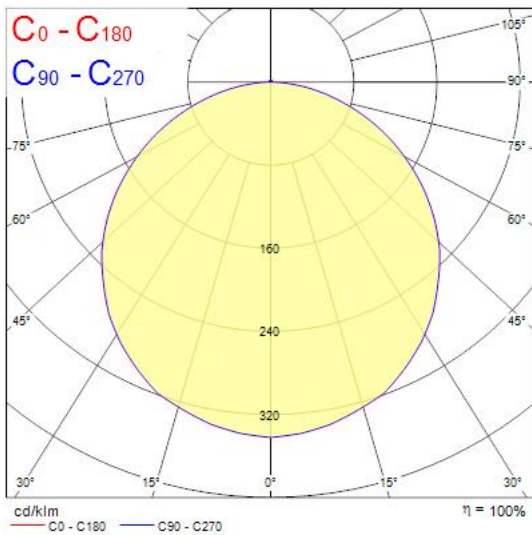

START Panel Backlit ECO 600 36W 3200lm 840 LILO 0042808

Groupe de risques photobiologiques	RG0
Consommation électrique totale (W)	36
Protection électrique	Classe 2
Type d'appareillage	Driver LED courant constant
Dimmable	Non
Niveau de scintillement LED	Très bas (5% ou moins)
Couleur du corps	RAL 9003 - Blanc de sécurité
Indice de protection IP	IP40/20
Indice de protection IK	IK02
Code EAN	5410288428086
Garantie	3 ans

Photométrie

Schémas techniques