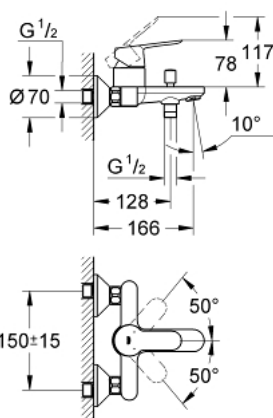

### DESCRIPTION DU PRODUIT

- Colour: Chromé
- Montage mural apparent
- Levier de commande métallique
- GROHE Long-Life Cartouche en céramique 46 mm avec butée 1/2 débit
- GROHE Brillance Longue Durée : Brillance éclatante année après année
- Inverseur automatique pour 2 sorties
- Bec avec mousseur
- Clapet anti-retour intégré dans le départ douche 1/2"
- Raccords en S
- Rosace métallique
- Limiteur de température en option (08791)

### PIÈCES DÉTACHÉES, novembre 2014 – now

- 1: Levier (N ° de commande 46698000)
- 2: Capuchon de recouvrement (N ° de commande 46584000)
- 3: Cartouche (N ° de commande 46588000)
- 4: Bouton d'inverseur (N ° de commande 64309000)
- 5: Mécanisme d'inverseur (N ° de commande 65655000)
- 6: Clapet anti-retours (N ° de commande 48276000)
- 7: Mousseur (N ° de commande 13952000)
- 8: Raccord S mural (N ° de commande 12075000)
- 8.1: Joint (N ° de commande 0138600M)
- 8.2: Rosace (N ° de commande 0221000M)
- 9: Ecrou chromé avec partie fileté 1/2"