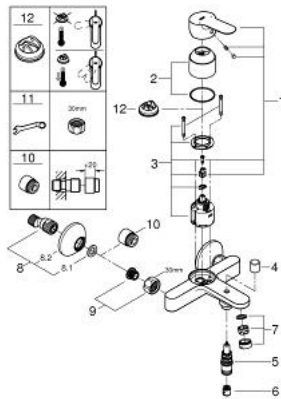

### DESCRIPTION DU PRODUIT

- Colour: Chromé
- Montage mural apparent
- Levier de commande métallique
- GROHE Long-Life Cartouche en céramique 46 mm avec butée 1/2 débit
- GROHE Brillance Longue Durée : Brillance éclatante année après année
- Inverseur automatique pour 2 sorties
- Bec avec mousseur
- Clapet anti-retour intégré dans le départ douche 1/2"
- Raccords en S
- Rosace métallique
- Limiteur de température en option (08791)

### PIÈCES DÉTACHÉES, novembre 2014 – now

- 1: Levier (N ° de commande 46698000)
- 2: Capuchon de recouvrement (N ° de commande 46584000)
- 3: Cartouche (N ° de commande 46588000)
- 4: Bouton d'inverseur (N ° de commande 64309000)
- 5: Mécanisme d'inverseur (N ° de commande 65655000)
- 6: Clapet anti-retours (N ° de commande 48276000)
- 7: Mousseur (N ° de commande 13952000)
- 8: Raccord S mural (N ° de commande 12075000)
- 8.1: Joint (N ° de commande 0138600M)
- 8.2: Rosace (N ° de commande 0221000M)
- 9: Ecrou chromé avec partie fileté 1/2"

(N ° de commande 45044000)

- 10: Rallonge 3/4" 20 mm (N ° de commande 0713000M)\*
- 11: Clé spéciale (N ° de commande 19377000)\*
- 12: Limiteur de température (N ° de commande 08791000)\*

\*Accessoires spéciaux