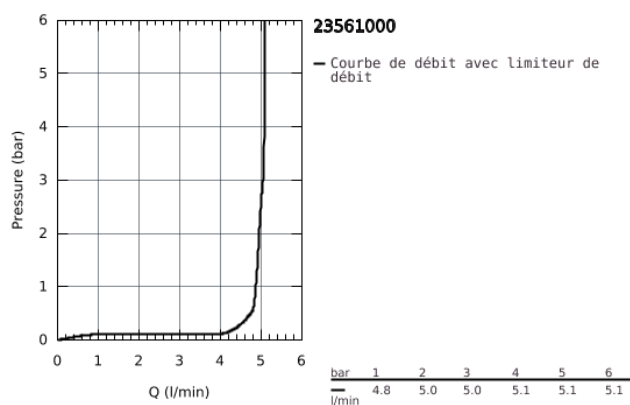

NORMS & APPROVALS NF - Classement E3/1 C2 A2 U3