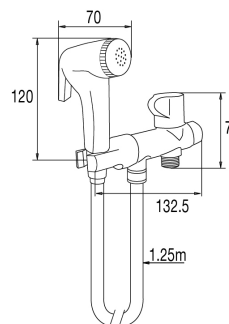

HYDROTHERAPIE /HYGIÈNE WC

KIT COMPLET WC

HYGIENE

[+] DOUBLE SHUT OFF SYSTEM ANTI-SURPRESSION

• CARACTERISTIQUES

- Kit complet HYGIENE
- Douchette ABS chromé à gachette
- Flexible métal DA 1,25 m
- Robinet 3 voies laiton chromé
- Support de douchette avec robinet d'arrêt intégré
- Installation aisée sur le réservoir de la chasse d'eau

• AVANTAGES

Jet pluie

Flexible à filetage universel

Flexible résistant à 50 kg de traction

Installation facile
sur la chasse

Jet pluie

Shut off system
anti-surpression

Réf.: 911700 000 00