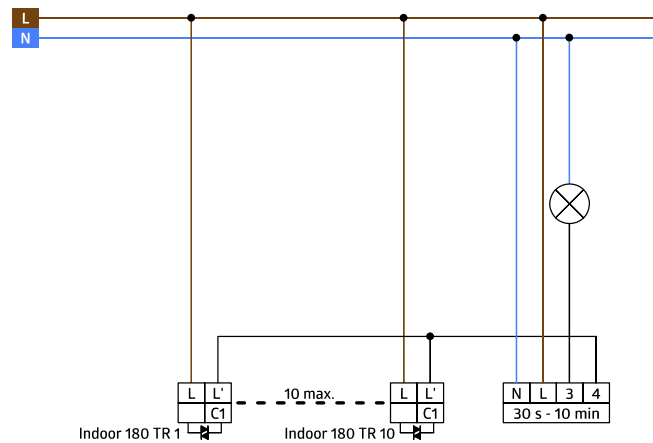

SCT1

gris N°-Article 92655

Informations Produits

- Minuterie de cages d'escalier à utiliser avec l'Indoor 180-SC ou bouton
- 1 TE pour montage sur rail DIN
- Interrupteur manuel pour forçage de l'éclairage
- Si la temporisation est >2 min, un avertissement de 1 s d'extinction de la lumière est donné 30 s avant que la lumière ne soit finalement éteinte
- Possibilité de prolongation de la durée de fonctionnement par pressions répétées sur un bouton

Données techniques

Tension:	230 V AC +/- 10% 50 Hz
Dimensions:	(1 TE) 86 x 18 x 66 mm
Puissance interne:	< 0,75 W
Niveau de protection:	IP20 / Classe II
Température ambiante:	-25 °C à +50 °C
Boîtier:	Polycarbonate, UV-résistant
Puissance:	2300 W / 10 A, $\cos \varphi = 1$ max. 100 mA en veille pour les interrupteurs éclairés avec des lampes au néon
Type de contact:	1x Contact type NO
Durée de temporisation:	30 sec - 10 min

Désignation

Désignation	Couleur	N°-Article	EAN-Code
SCT1	gris	92655	4007529926558

Dimensions 92655

Schéma de raccordement