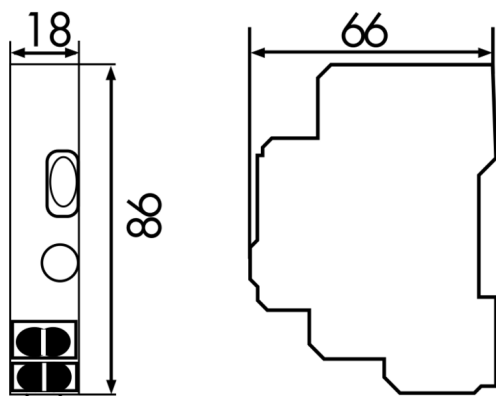

SCT1

gris N°-Article 92655

Informations Produits

- Minuterie de cages d'escalier à utiliser avec l'Indoor 180-SC ou bouton
- 1 TE pour montage sur rail DIN
- Interrupteur manuel pour forçage de l'éclairage
- Si la temporisation est >2 min, un avertissement de 1 s d'extinction de la lumière est donné 30 s avant que la lumière ne soit finalement éteinte
- Possibilité de prolongation de la durée de fonctionnement par pressions répétées sur un bouton

Données techniques

Tension:	230 V AC +/- 10% 50 Hz
Dimensions:	(1 TE) 86 x 18 x 66 mm
Puissance interne:	< 0,75 W
Niveau de protection:	IP20 / Classe II
Température ambiante:	-25 °C à +50 °C
Boîtier:	Polycarbonate, UV-résistant
Puissance:	2300 W / 10 A, $\cos \varphi = 1$ max. 100 mA en veille pour les interrupteurs éclairés avec des lampes au néon
Type de contact:	1x Contact type NO
Durée de temporisation:	30 sec - 10 min

Désignation

Désignation	Couleur	N°-Article	EAN-Code
SCT1	gris	92655	4007529926558

Dimensions 92655

Schéma de raccordement