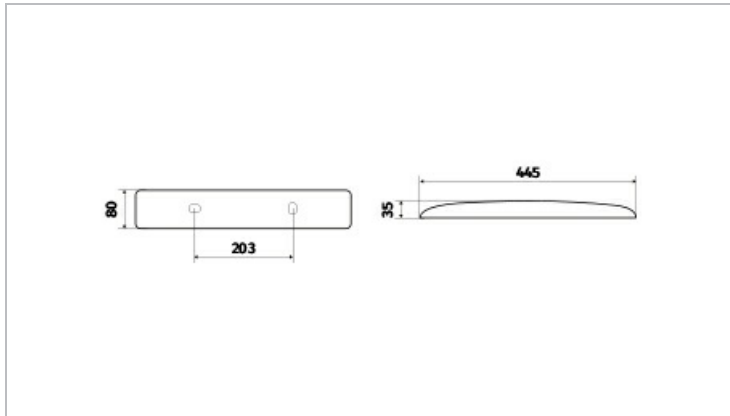

Données Mécaniques :

Longueur (mm)	80
Largeur (mm)	445
Diamètre (mm)	-
Profondeur (mm)	80
Entraxe de fixation	203
Poids (kg)	0,38
Antivandale	Non

Données électriques :

Tension d'alimentation	230 VAC 50Hz
Puissance lumineuse	7,8 W
Facteur de puissance	0,99
Classe électrique	II
Classe énergétique	A - A++
Dimmable	NON

Données Photométriques :

Flux utile (lumen)	500 lm
Efficacité du luminaire	64,1 lm/W
Intensité lumineuse	5,20 A
Température de couleur (Kelvin)	3000
IRC	>80
Risque photobiologique	Risk Group 0

Données normatives :

Produit conforme aux prescriptions normatives suivantes :

- IEC 60598-1 : 2015
- IEC 60598-2-1

Dimensions

Performance énergétique

Courbes photométriques