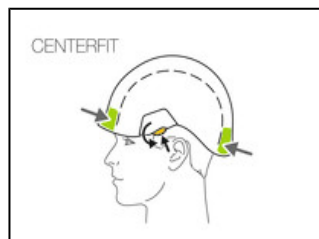

## VERTEX®

Le casque VERTEX offre un port très confortable, grâce à la coiffe textile six points et aux systèmes CENTERFIT et FLIP&FIT garantissant une excellente tenue du casque sur la tête. Avec une jugulaire à résistance modifiable, il convient pour le travail en hauteur, comme pour le travail au sol. La coque externe fermée protège contre les risques électriques, la projection de métaux en fusion et les flammes. L'intégration optimale d'une lampe frontale Petzl, d'une visière de protection, de protections auditives et de multiples accessoires en fait un casque entièrement modulable, répondant aux besoins additionnels des professionnels.

La coiffe en textile six points épouse la forme de la tête pour offrir un maximum de confort.

Le réglage CENTERFIT offre un centrage parfait du casque sur la tête, grâce aux deux molettes de réglage latérales.

Le clip de la jugulaire DUAL permet au travailleur de modifier la résistance de la jugulaire pour adapter le casque à différents environnements : travail en hauteur (EN 12492) et travail au sol (EN 397).