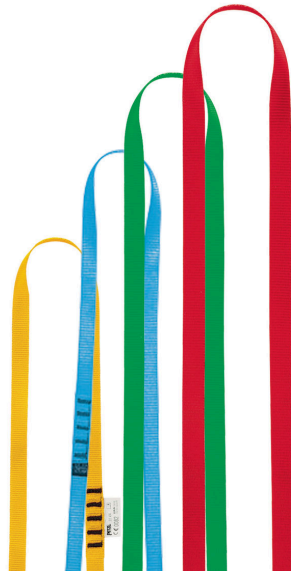

Univers	Professionnel
Type	Verticalité
Family	Amarrages
Sous-famille	Sangles d'amarrage

ANNEAU

ANNEAU est un anneau de sangle disponible en quatre longueurs, avec un code couleur pour identifier facilement la longueur.

Descriptif court Anneau de sangle

Argumentaire

- Anneau de sangle pour la réalisation d'amarrage.
- Disponible en quatre longueurs : 60, 80, 120 et 150 cm.
- Code couleur pour identifier facilement la longueur.
- Disponible également en version noire.

Spécifications

- Matière(s): polyester
- Charge de rupture: 22kN
- Certification(s): CE EN 566, CE EN 795 B, EAC

Spécifications par référence

Référence(s)	C40A 60	C40A 80	C40A 120	C40A 150
				
Longueur	60 cm	80 cm	120 cm	150 cm
Couleur(s)	jaune	bleu	vert	rouge
Poids	60 g	80 g	100 g	135 g
Made in	MY	MY	MY	MY
Garantie	3 ans	3 ans	3 ans	3 ans
Conditionnement	1	1	1	1
Regroupement standard	50	50	25	25
EAN	3342540103436	3342540105140	3342540103429	3342540105133

Référence(s)	C40 60N	C40 80N	C40120 N
			
Longueur	60 cm	80 cm	120 cm
Couleur(s)	noir	noir	noir
Poids	60 g	80 g	100 g
Made in	FR	FR	FR
Garantie	3 ans	3 ans	3 ans
Conditionnement	1	1	1
Regroupement standard	25	25	20
EAN	3342540070059	3342540037625	3342540084643