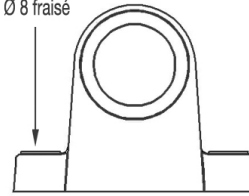

Fiche produit

Arrêt de porte 9874 magnétique

Livré avec
contre plaque acier

Logement
pour vis
Ø 8 fraisé

96

91
69

42,5
74

Gamme :

- Butée de porte au sol pour portes lourdes (prévu pour un usage extérieur)
- Version simple ou avec fonction « arrêt »
- Force de retenue jusqu'à 35kg
- Cale de rehausse disponible en option
- Finitions :
 - Argent
 - Blanc
 - Noir

Descriptif technique :

- Corps en zamak
- Bouchon amortisseur en élastomère noir absorbant les chocs
- Livré avec contre-plaque en acier
- En boîte par 10 - livrées sans fixation

Garantie
2 ans

*ASSA ABLOY, the global leader in door opening solutions**