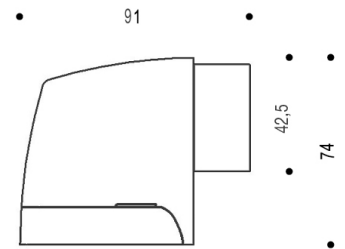

Fiche produit

Arrêt de porte 9874 magnétique

Livré avec
contre plaque acier

Logement
pour vis
Ø 8 fraisé

96

91
69

42,5
74

Gamme :

- Butée de porte au sol pour portes lourdes (prévu pour un usage extérieur)
- Version simple ou avec fonction « arrêt »
- Force de retenue jusqu'à 35kg
- Cale de rehausse disponible en option
- Finitions :
 - Argent
 - Blanc
 - Noir