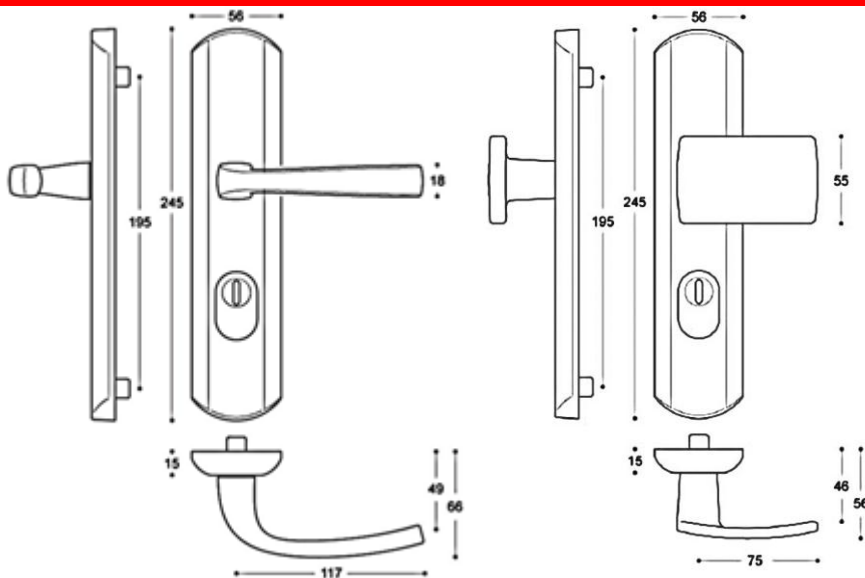

Fiche produit

Ensemble de sécurité Muze

Vachette®
ASSA ABLOY

Gamme :

- Version double béquille ou poignée de tirage côté extérieur
- Version grande plaque
- Perçage :
 - Clé I
- Finitions :
 - Chrome velours
 - Diamant noir
 - Platine

Descriptif technique :

- Béquille en zamak
- Ensemble monobloc : béquille et plaque solidarisées
- Piliers taraudés intégrés avec pastille anti-perçage
- Fixation invisible
- Protecteur de cylindre auto-adaptable au dépassant de cylindre de 10 à 15mm
- Carré de 7mm
- Vis de fixation M6 entraxe 195mm