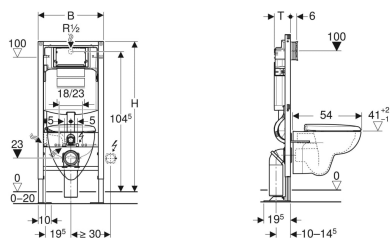

Pack bâti-support pour WC suspendu Geberit Duofix, 112 cm, avec réservoir à encastrer Sigma 12 cm, plaque de déclenchement Sigma01 et WC suspendu Renova

Exemple d'image

Utilisation

- Pour la construction en cloison sèche
- Pour montage dans parois en applique à hauteur de local ou partielle
- Pour montage sur parois d'installation à hauteur du local
- Pour montage dans des parois de cloison sèche monocoque
- Pour hauteur de chape de 0–20 cm

Caractéristiques

- Cadre préparé pour supports des cuvettes de WC avec petite surface d'appui
- Pieds supports galvanisés
- Pieds supports réglables 0–20 cm
- Pieds supports antidérapants
- Avec grandes plaques de pied, pour un meilleur transfert des forces dans le sol
- Coude de raccordement pour différentes positions en profondeur, à monter sans outils, plage de réglage 45 mm
- Coude de raccordement rotatif pour tubulure pour sortie horizontale vers l'arrière
- Fixation du coude de raccordement avec isolation phonique

Contenu de la livraison

- Bâti-support pour WC suspendu Geberit Duofix
- Alimentation R 1/2", compatible MF, avec robinet équerre et volant intégrés
- Boîtier de réservation pour trappe de visite
- 2 fixations murales
- 2 bouchons de protection

- Kit de raccordement pour WC, ø 90 mm
- Coude de raccordement 90° en PVC, ø 90 / 100 mm
- 2 tiges filetées M12
- Kit d'isolation phonique
- 6 goujons d'ancrage M8
- Matériel de fixation

| N° de réf. | Couleur / surface | B | H | T |
|--------------|-------------------|-------|--------|-------|
| 118.224.11.2 | Blanc alpin | 50 cm | 112 cm | 12 cm |