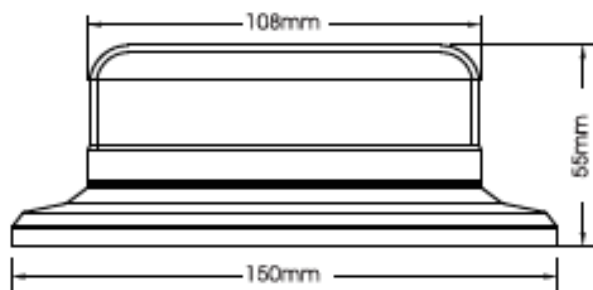

FICHE PRODUIT:

GYROPHARE LED MAGNETIQUE PLAT

Ref. LWK0375

DESCRIPTIF

- Gyrophaire LED support magnétique.
- Base aluminium
- 3 FONCTIONS : ROTATIF – SIMPLE FLASH – DOUBLE FLASH
- Nombre de LED : 12 LED / 36W
- Tension nominale : 12 à 24V
- Couleur : lumière AMBRE
- Prise allume cigare