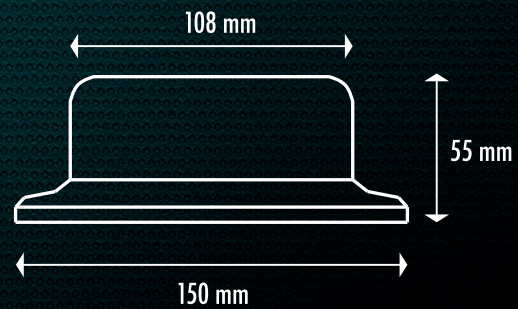

GYROPHARE EXTRA PLAT LED

LW

LEDWORK®
SOLUTIONS ÉCLAIRANTES

REF : LWK0375

FIXATION
MAGNÉTIQUE

**3 FONCTIONS : ROTATIF, SIMPLE
FLASH, DOUBLE FLASH**

AVEC PRISE ALLUME CIGARE

HOMOLOGUE
ECE R65 ECE R10 EMC

Votre distributeur :

Nombre de LED	Couleur	Base	IP
12 LED / 36W	Lumière AMBRE	Aluminium	56