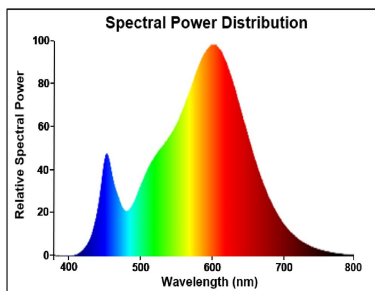

RefLED Retro Superia ES50 DIMMABLE

RefLED Superia Retro ES50 5W 450lm DIM 830 36° x5
0029133

Emballage

Type d'emballage	Carton
Code EAN	5410288291338
Longueur simple de l'emballage (cm)	8.2
Largeur unitaire de l'emballage (cm)	19.5
Profondeur emballage unitaire (cm)	5.1
DUN14 (intérieur)	15410288291335
unités par emballage extérieur	6
Longueur / hauteur de l'emballage extérieur (cm)	9.2
largeur de l'emballage extérieur (cm)	20.2
Profondeur de l'emballage extérieur (cm)	32.3

Sécurité

Condition de fonctionnement optimal (° C)	-20-50
Consignes de nettoyage en cas de bris	Non applicable
Lampe à objectif spécial	Non
A utiliser uniquement en environnement sec	Oui
Ne convient pas à l'éclairage résidentiel	Oui
Message de sécurité	Dimmable avec variateurs approuvés

PHOTOMÉTRIE

SCHÉMAS TECHNIQUES