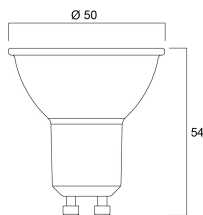

SCHÉMAS TECHNIQUES