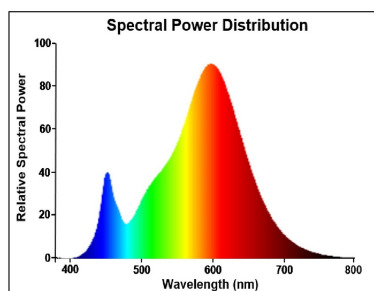

ToLEDo Stick

ToLEDo Stick 8W 806lm 827 E27

0029561

Diamètre nominal produit (mm)	37
Poids (kg)	0.04

Emballage

Type d'emballage	Carton
Code EAN	5410288295619
Longueur simple de l'emballage (cm)	3.9
Largeur unitaire de l'emballage (cm)	3.9
Profondeur emballage unitaire (cm)	12.3
DUN14 (intérieur)	15410288295616
unités par emballage extérieur	10
Longueur / hauteur de l'emballage extérieur (cm)	21.0
largeur de l'emballage extérieur (cm)	8.8
Profondeur de l'emballage extérieur (cm)	13.7

Sécurité

Condition de fonctionnement optimal (° C)	-20-40
Consignes de nettoyage en cas de bris	Non applicable
Lampe à objectif spécial	Non
A utiliser uniquement en environnement sec	Oui
Ne convient pas à l'éclairage résidentiel	Oui
Message de sécurité	Ne convient pas aux luminaires fermés

PHOTOMÉTRIE

SCHÉMAS TECHNIQUES