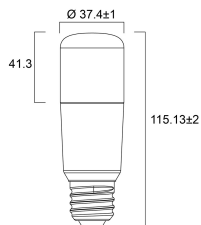

ToLEDo Stick

ToLEDo Stick 8W 806lm 827 E27

0029561

Diamètre nominal produit (mm)	37
Poids (kg)	0.04

Emballage

Type d'emballage	Carton
Code EAN	5410288295619
Longueur simple de l'emballage (cm)	3.9
Largeur unitaire de l'emballage (cm)	3.9
Profondeur emballage unitaire (cm)	12.3
DUN14 (intérieur)	15410288295616
unités par emballage extérieur	10
Longueur / hauteur de l'emballage extérieur (cm)	21.0
largeur de l'emballage extérieur (cm)	8.8
Profondeur de l'emballage extérieur (cm)	13.7

PHOTOMÉTRIE

SCHÉMAS TECHNIQUES

ToLEDo Stick

ToLEDo Stick 8W 806lm 827 E27

0029561

SYLVANIA

0029561

8
kWh/1000h