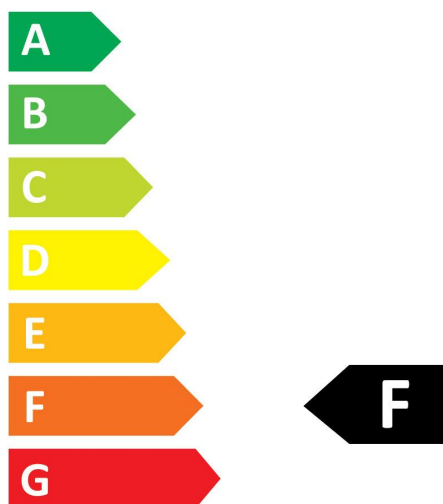

ToLEDo Stick

ToLEDo Stick 8W 806lm 827 E27

0029561

Caractéristiques

- Gamme de lampes LED compactes, efficaces et éco-performantes pour remplacer les lampes à incandescence, halogènes et fluocompactes traditionnelles. Lampes durables (durée de vie de 15 000 heures) et économiques. Température de couleur : blanc neutre (4000K) ou blanc chaud (2700K), avec un IRC > 80. Non dimmable. Garantie 3 ans. Ne convient pas aux luminaires fermés.

Données optiques

Flux lumineux (lm)	810
Flux lumineux (lm)	810
Température de couleur (K)	2700
Couleur de lumière	Blanc chaud
IRC (Ra)	80
Variation SDCM	SDCM6
Intensité lumineuse (cd)	Not Applicable
Angle de faisceau (°)	Not Applicable
Groupe de risques photobiologiques	RG0
Maintien du flux à la fin de la durée de vie (%)	70

PHOTOMÉTRIE

SCHÉMAS TECHNIQUES

ToLEDo Stick

ToLEDo Stick 8W 806lm 827 E27

0029561

SYLVANIA

0029561

8
kWh/1000h