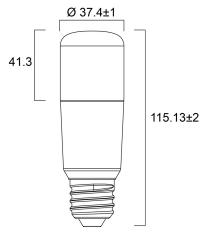

ToLEDo Stick

ToLEDo Stick 8W 850lm 840 E27

0029562

Diamètre nominal produit (mm)	37
Poids (kg)	0.04

Emballage

Type d'emballage	Carton
Code EAN	5410288295626
Longueur simple de l'emballage (cm)	3.9
Largeur unitaire de l'emballage (cm)	3.9
Profondeur emballage unitaire (cm)	12.3
DUN14 (intérieur)	15410288295623
unités par emballage extérieur	10
Longueur / hauteur de l'emballage extérieur (cm)	21.0
largeur de l'emballage extérieur (cm)	8.8
Profondeur de l'emballage extérieur (cm)	13.7

PHOTOMÉTRIE

SCHÉMAS TECHNIQUES

ToLEDo Stick

ToLEDo Stick 8W 850lm 840 E27

0029562

0029562

8
kWh/1000h

2019/2015