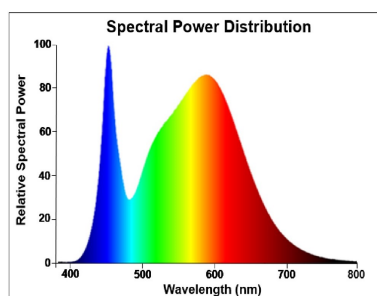

ToLEDo Stick

ToLEDo Stick 8W 850lm 840 E27

0029562

Diamètre nominal produit (mm)	37
Poids (kg)	0.04

Emballage

Type d'emballage	Carton
Code EAN	5410288295626
Longueur simple de l'emballage (cm)	3.9
Largeur unitaire de l'emballage (cm)	3.9
Profondeur emballage unitaire (cm)	12.3
DUN14 (intérieur)	15410288295623
unités par emballage extérieur	10
Longueur / hauteur de l'emballage extérieur (cm)	21.0
largeur de l'emballage extérieur (cm)	8.8
Profondeur de l'emballage extérieur (cm)	13.7

Sécurité

Condition de fonctionnement optimal (° C)	-20-40
Consignes de nettoyage en cas de bris	Non applicable
Lampe à objectif spécial	Non
A utiliser uniquement en environnement sec	Oui
Ne convient pas à l'éclairage résidentiel	Oui
Message de sécurité	Ne convient pas aux luminaires fermés

PHOTOMÉTRIE

SCHÉMAS TECHNIQUES