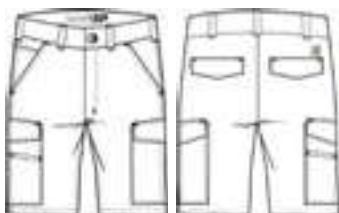

carhartt.

RIGBY RUGGED CARGO SHORT 103542

Short de travail Cargo stretch

Coupe étudiée pour un grand confort

Hauteur de taille normale · Stretch · Poche cargo côté gauche avec poche téléphone portable fermeture scratch · Poche cargo côté droit avec poche outils fermeture scratch · Deux poches arrières avec rabat

Rugged Flex® : stretch pour plus de confort dans les mouvements

Toile 98% coton / 2% Spandex-élasthanne, 288g/m²

217-TARMAC
253-DARK KHAKI
★ 029-SHADOW

217

253

029

288
g/m²

28	30	32	33	34	36	38	40	42	44	46	48	50
•	•	•	•	•	•	•	•	•				