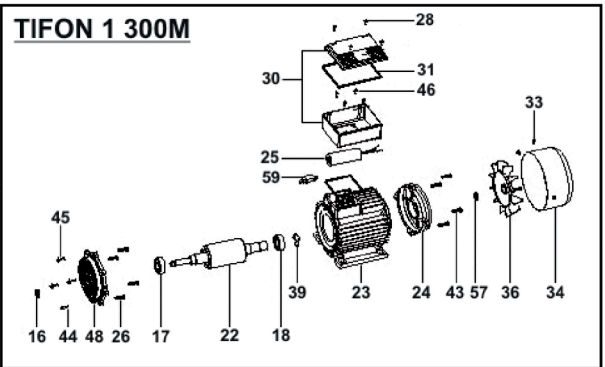

### TIFON 1 50-....-300 T

N°	Référence	Désignation	Codag	Prix € HT
47	<b>127994</b>	Clé couvercle Tifon1/Silen2 New	59830643	12,25
50	<b>300</b>	Joint turbine Tifon/Silen/Silver	59830961	1,24
51	<b>11000764</b>	Vis turbine PPE Tifon Tri	59831208	12,27
52	<b>133381</b>	Ecrou couvercle Tifon1/Silen2 New	59830759	29,76
54	<b>8000074583</b>	Garniture mécanique Tifon	59830791	83,86
62	<b>129423</b>	Couvercle préfiltre Tifon1/Silen2 New	59830708	20,82
63	<b>139235</b>	Joint couvercle Tifon1/Silen2 New	59830848	6,33