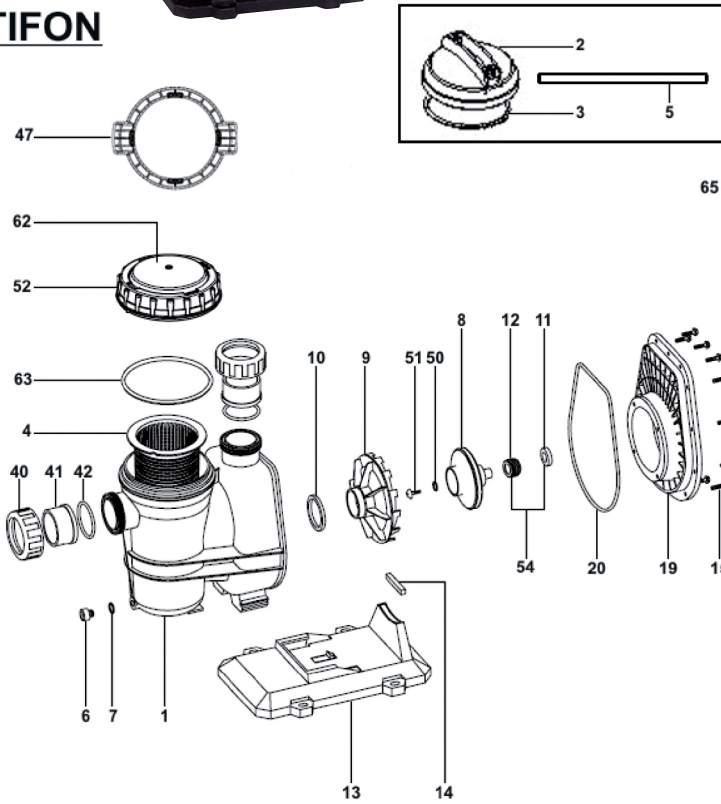

TIFON

TIFON

TIFON 1 300M

TIFON 1 50-....-300 T

N°	Référence	Désignation	Codag	Prix € HT
47	127994	Clé couvercle Tifon1/Silen2 New	59830643	12,25
50	300	Joint turbine Tifon/Silen/Silver	59830961	1,24
51	11000764	Vis turbine PPE Tifon Tri	59831208	12,27
52	133381	Ecrou couvercle Tifon1/Silen2 New	59830759	29,76
54	8000074583	Garniture mécanique Tifon	59830791	83,86
62	129423	Couvercle préfiltre Tifon1/Silen2 New	59830708	20,82
63	139235	Joint couvercle Tifon1/Silen2 New	59830848	6,33

POMPE DE FILTRATION