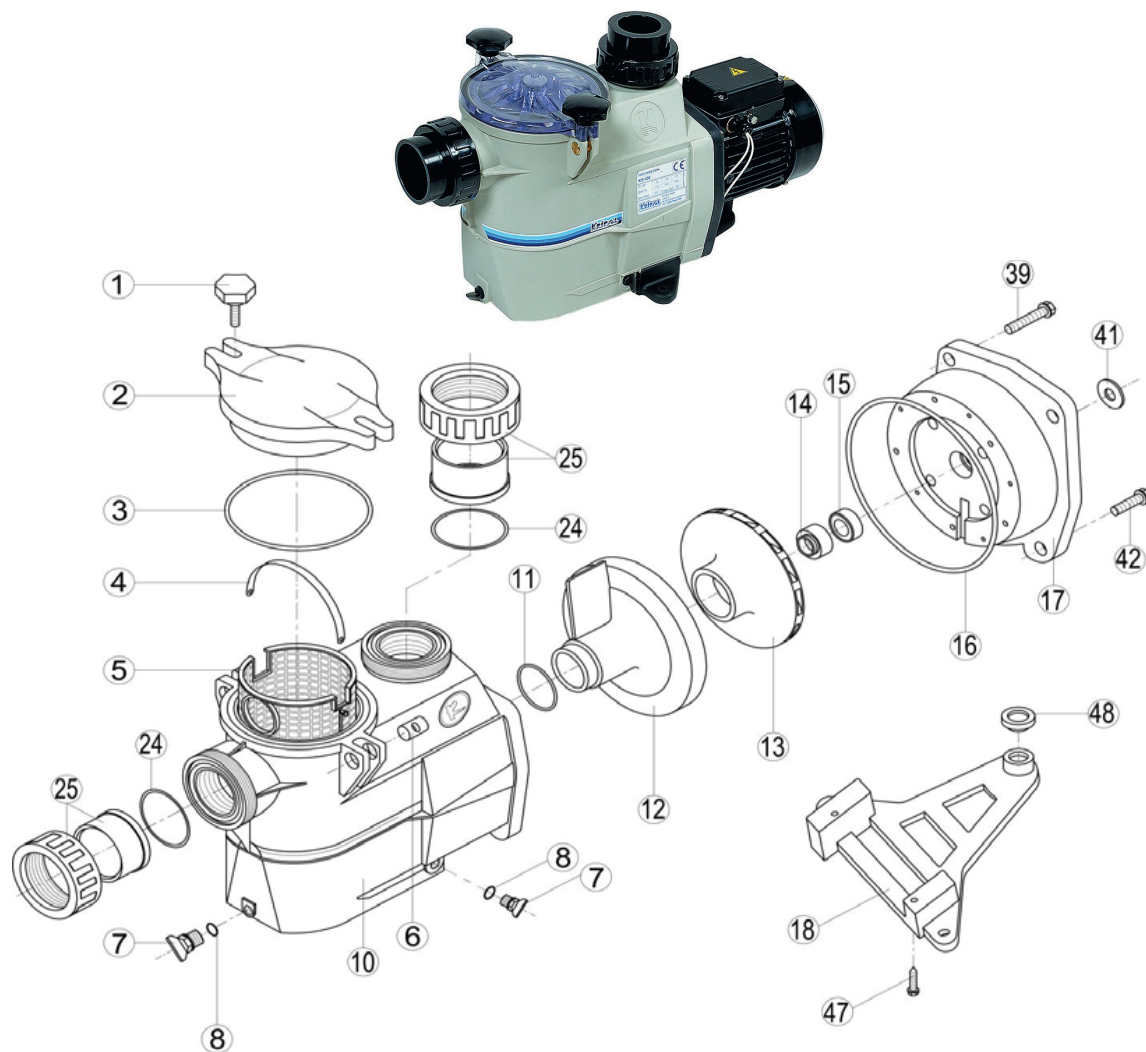

# KS

N°	Référence	Désignation	Codag	Prix € HT
1 + 6	<b>500100010002</b>	Vis verrouillage couvercle KS	64748521	25,18
2 + 3	<b>500100020003</b>	Couvercle + joint KS	64748548	52,58
3	<b>500100110003</b>	Joint de couvercle KS	67636007	22,15
3 + 8 + 11 + 16 + 24	<b>500131160300</b>	Kit joint KS	64748556	33,50
4 + 5	<b>500100030003</b>	Panier préfiltre KS	64748564	30,04
7 + 8	<b>500100000000</b>	Bouchon de vidange	65766558	1,92
11	<b>500100120002</b>	Joint de diffuseur KS	64748572	37,02
14 + 15	<b>500114150100</b>	Garniture mécanique KS / Ondina	64748505	37,02
16	<b>500100130002</b>	Joint de corps KS	64748580	41,62
18 + 48	<b>500100090001</b>	Support de pompe Ondina / KS	67636015	21,39
24 + 25	<b>500100255000</b>	Kit raccord union diam. 50 KS	67636023	25,54
24 + 25	<b>500100256300</b>	Kit raccord union diam. 63 KS	67636031	25,54