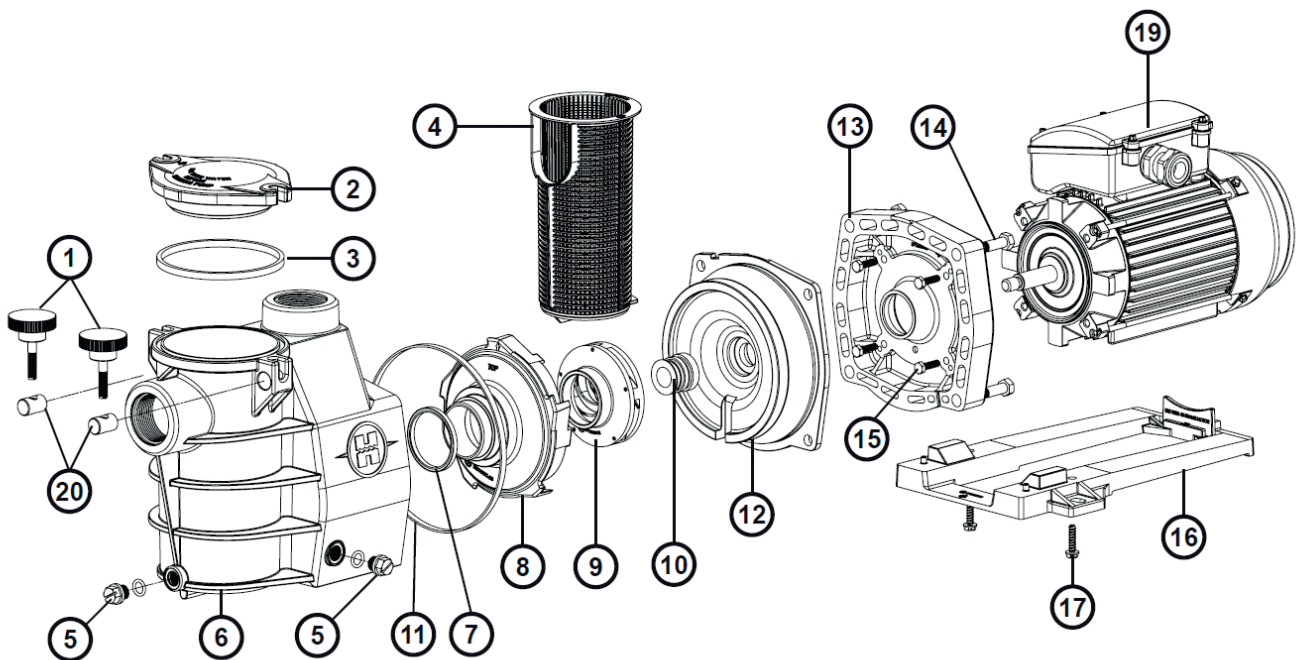

MAX FLO

MAX FLO

N°	Référence	Désignation	Codag	Prix € HT
1+20	SPX1600PN	Vis PAP + écrou couv. Super Pump/Super II/Max Flo	59845330	76,50
2+3	SPX1250LA	Couvercle pompe Max Flo + joint	59845160	57,82
3	SPX0125T	Joint couvercle pompe Max Flo	59844679	13,89
4	SPX1250RA	Panier préfiltre Max Flo av. 94	59845179	79,60
4	SPX2800M	Panier préfiltre Max Flo après 94	59845756	10,83
5	SPX1700FG	Purge Super Pump/Super II AM/Max Flo/Super Spa (par 2)	59845500	558,00
5	SPX1600V	Purge pompe Super II New / Max Flo av. 94 / Super Spa av.91	59845373	2,20
6	SPX2800AA	Corps de pompe Max Flo	59845721	296,48
7	SPX1600R	Joint diffuseur Super Pump / Super II / Max Flo / Super SPA	59845349	298,98
8	SPX1808BEX	Diffuseur pompe Max Flo SP 1806/1822	59845535	56,02
8	SPX2800BE	Diffuseur pompe Max Flo SP 2808/2811/2816	59845748	43,96
9	SPX1606CEX	Turbine Super Pump 0,50CV SP1606/2606 - Max Flo SP1806	59845438	NC
9	SPX1608CEX	Turbine Super Pump 0,75CV SP1608 - Max Flo SP1808	59845454	172,20
9	SPX1611CEX	Turbine Super Pump 1CV SP1611 - Max Flo SP1811	59845462	165,36
9	SPX1616CEX	Turbine Super Pump 1,5CV SP1616 - Max Flo SP1816	59845470	25,60
9	SPX1622CEX	Turbine Super Pump 2CV SP1622 - Max Flo 1822	59845497	11,72
9	SPX2607CE	Turbine Super Pump SP2608 - Max Flo SP2808	59845586	40,38
9	SPX2610CE	Turbine Super Pump SP2611 - Max Flo SP2811	59845594	190,35
9	SPX2615CE	Turbine Super Pump SP2616 - Max Flo SP2816	59845608	83,64
10	SPX1600Z2	Garniture mécanique Super Pump/Super II/Max Flo/Super Spa	59845381	2,74
11	SPX1600T	Joint corps Super Pump SP1600 / Max Flo SP1800	59845365	18,17
12+13	SPX1600EKIT	Plateau complet SP1606/1622/2606-SP1806/1822	59845314	95,67
12+13	SPX2600EKIT	Plateau complet SP1608/1611/1616/2608/2611/2616/2808/2811/2816	59845551	81,41
14	SPX1600Z4	Vis plateau Super Pump / Super II / Max Flo / Super SPA (par 4)	59845403	11,04
15	SPX0125Z4E	Vis fixation moteur Super Pump /Super II/ Max Flo/ Super SPA (par 4)	59844687	6,48
16	SPX2600G1	Support pompe Super Pump / Max Flo	59845578	38,38
17	SPX1600Z5	Vis support PPE Super Pump /Super II/ Max Flo/ Super SPA (par 4)	59845411	7,01
18	SPX0125FS1	Larmier PPE Super Pump /Super II/ Max Flo/ Super SPA	59844660	7,38
	V0004	Ventilateur 1/2 CV à 1,5 CV	59846396	114,86
	V0005	Ventilateur 2 CV à 3 CV	59846418	95,67
	CVX0241	Capot ventilateur 1/2 CV à 1,5 CV	59842137	116,03
	CVX0242	Capot ventilateur 2 CV à 3 CV	59842145	116,03