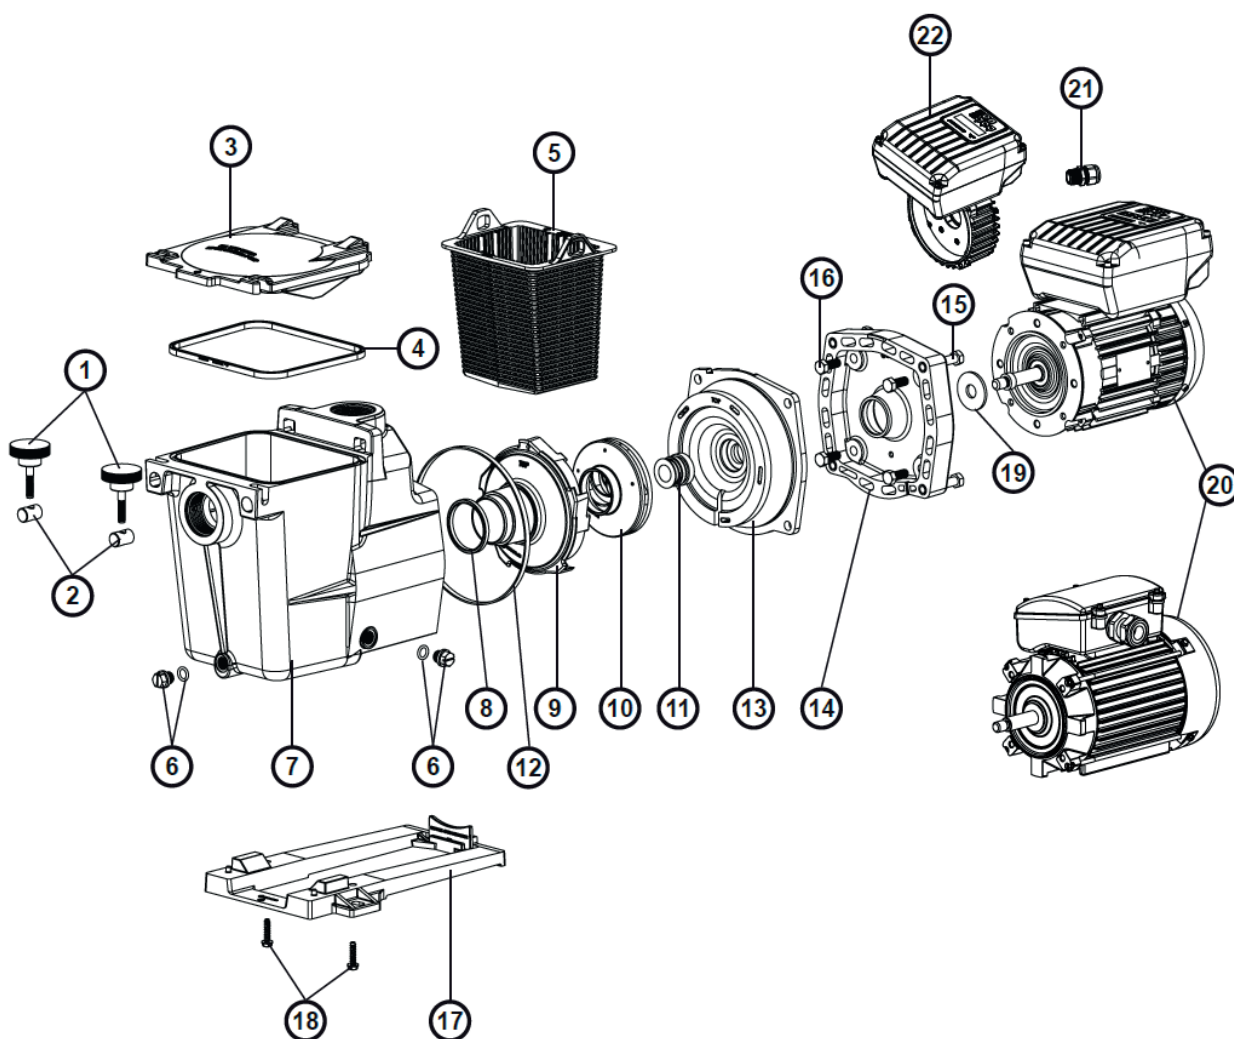

SUPER PUMP / PRO

HAYWARD SUPER PUMP / PRO

N°	Référence	Désignation	Codag	Prix € HT
1+2	SPX1600PN	Vis PAP + écrou couv. Super Pump/Super II/Max Flo	59845330	76,50
3	SPX1600D	Couvercle pompe Super Pump Hayward	59845306	48,60
4	SPX1600S	Joint couvercle Super Pump Hayward	59845357	12,52
5	SPX1600M	Panier préfiltre Super Pump Hayward	59845322	558,00
6	SPX1700FG	Purge Super Pump/Super II AM/Max Flo/Super Spa (par 2)	59845500	3,24
7	SPX1600AA	Corps pompe Super Pump 1"1/2 SP1600	59845292	3,24
7	SPX1620AE	Corps pompe Super Pump 2"SP2600	59845489	298,98
8	SPX1600R	Joint diffuseur Super Pump/Super II/Max Flo/Super Spa	59845349	261,00
9	SPX1608BEX	Diffuseur Super Pump SP1600 Hayward	59845446	261,00
9	SPX2600BE	Diffuseur Super Pump SP2600 Hayward	59845543	NC
10	SPX1606CEX	Turbine Super Pump 0,50CV SP1606/2606 - Max Flo SP1806	59845438	172,20
10	SPX1608CEX	Turbine Super Pump 0,75CV SP1608 - Max Flo SP1808	59845454	165,36
10	SPX1611CEX	Turbine Super Pump 1CV SP1611 - Max Flo SP1811	59845462	25,60
10	SPX1616CEX	Turbine Super Pump 1,5CV SP1616 - Max Flo SP1816	59845470	11,72
10	SPX1622CEX	Turbine Super Pump 2CV SP1622 - Max Flo 1822	59845497	40,38
10	SPX2607CE	Turbine Super Pump SP2608 - Max Flo SP2808	59845586	190,35
10	SPX2610CE	Turbine Super Pump SP2611 - Max Flo SP2811	59845594	83,64
10	SPX2615CE	Turbine Super Pump SP2616 - Max Flo SP2816	59845608	2,74
11	SPX1600Z2	Garniture mécanique Super Pump/Super II/Max Flo/Super Spa	59845381	49,91
11	SPX1600Z2VIT	Garniture mécanique Super Pump Pro	66647870	18,17
12	SPX1600T	Joint corps Super Pump SP1600 / Max Flo SP1800	59845365	95,67
13+14	SPX1600EKIT	Plateau complet SP1606/1622/2606-SP1806/1822	59845314	81,41
13+14	SPX2600EKIT	Plateau complet SP1608/1611/1616/2608/2611/2616-2808/2811/2816	59845551	11,04
15	SPX1600Z4	Vis plateau Super Pump / Super II / Max Flo / Super SPA (par 4)	59845403	6,48
16	SPX0125Z4E	Vis fixation moteur Super Pump /Super II/ Max Flo/ Super SPA	59844687	38,38
17	SPX2600G1	Support pompe Super Pump / Max Flo	59845578	7,01
18	SPX1600Z5	Vis support PPE Super Pump /Super II/ Max Flo/ Super SPA (par 4)	59845411	7,38
19	SPX0125FS1	Larmier PPE Super Pump /Super II/ Max Flo/ Super SPA	59844660	114,86
	V0004	Ventilateur 1/2 CV à 1,5 CV	59846396	95,67
	V0005	Ventilateur 2 CV à 3 CV	59846418	116,03
	CVX0241	Capot ventilateur 1/2 CV à 1,5 CV	59842137	116,03
	CVX0242	Capot ventilateur 2 CV à 3 CV	59842145	112,65