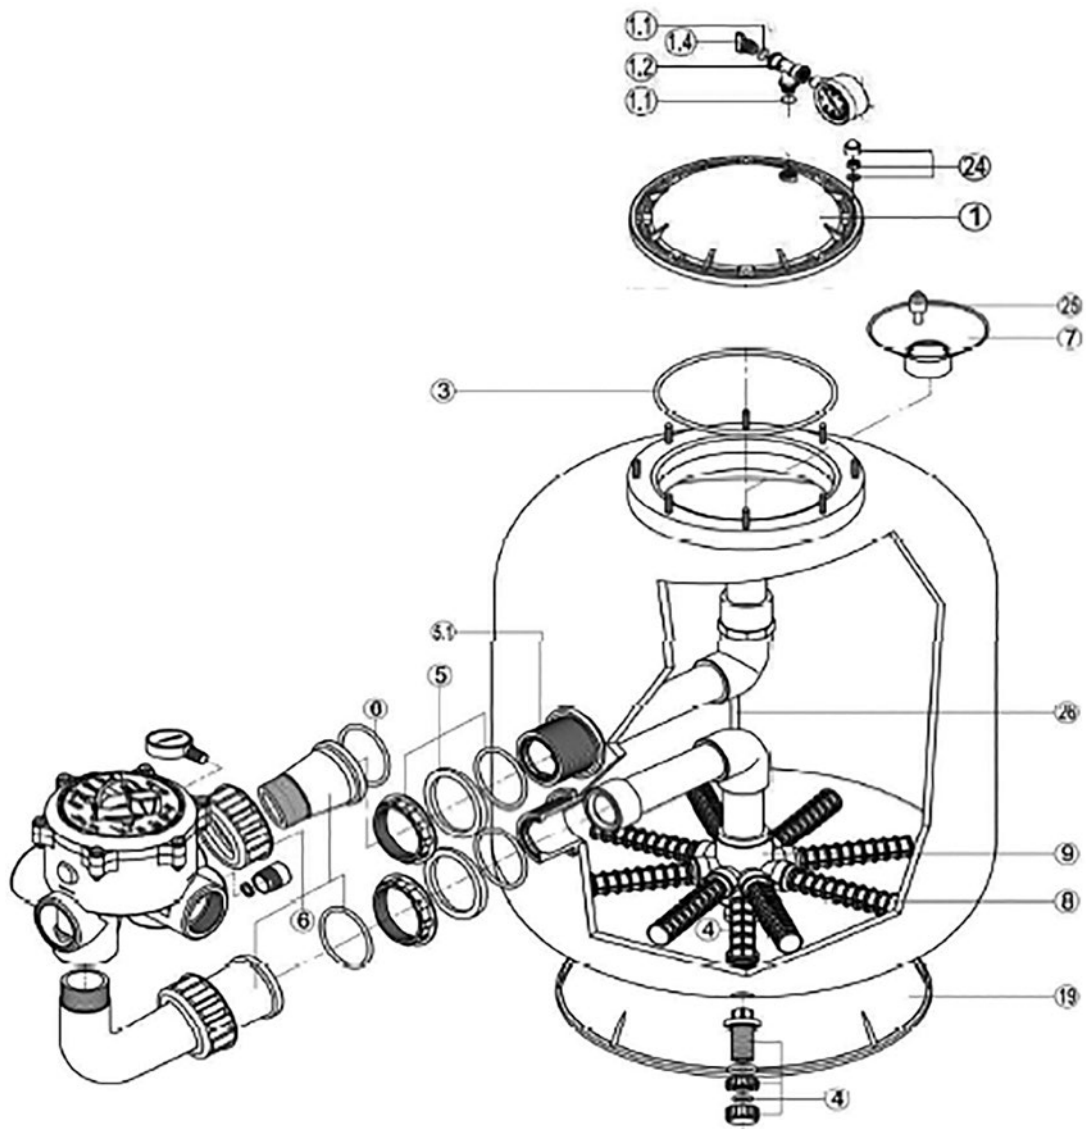

Filters

Filtros - Filtres

BARCELONA SERIES FILTERS / FILTROS BARCELONA /
FILTRÉS BARCELONA

N°	Ref	Description ⁽¹⁾	Nb
1 + 1.2 + 3	500201001001	***WHITE LID • TAPA BLANCA • DÔME BLANC • DECKEL WEISS • DOMO • COPERCHIO BIANCA • KOEPEL WIT • TAMPA BRANCO • КРЫШКА БЕЛЫЙ	1
	500201001000	(FROM 2021): ***BLACK LID • TAPA NEGRA • DÔME NOIR • DECKEL SCHWARZ • DOMO • COPERCHIO NERA • KOEPEL ZWART • TAMPA PRETO • КРЫШКА ЧЕРНЫЙ	1
1.2 +1.1+1.4	500211120300	MANUAL AIR RELIEF CAP • PURGADOR • PURGEUR MANUEL • ENTLÜFTUNGSSCHRAUBE • SPURGO ARIA • HANDAFTAPKRAAN • PURGA DE AR • РЕГУЛИРУЕМЫЙ ВОЗДУШНЫЙ КЛАПАН	1
3	500201001100	LID O'RING • O-RING DE DOMO • JOINT TORIQUE DE DÔME • DECKEL O-RING • GUARNIZIONE O-RING DELLA COPERCHIO • KOEPEL O-RING • O-RING DE CÚPULA • УПЛОТНИТЕЛЬНОЕ КОЛЬЦО	1
5	500200050200	***WHITE FILTER UNION KIT • KIT SALIDA BLANCA FILTRO • KIT UNION BLANC DE FILTRE • KIT DE UNIÃO BRANCO DE FILTRO • FILTERVERSCHRAUBUNGS-KIT WEISS • FILTERVERBINDINGSSET WIT • KIT DI UNIONE BIANCA DEL FILTRO • КОМПЛЕКТ ФИЛЬТРА БЕЛЫЙ	1
5	TBD	(FROM 2021): ***BLACK FILTER UNION KIT • KIT SALIDA NEGRA FILTRO • KIT UNION NOIR DE FILTRE • KIT DE UNIÃO PRETO DE FILTRO • FILTERVERSCHRAUBUNGS-KIT SCHWARZ • FILTERVERBINDINGSSET ZWART • KIT DI UNIONE NERO DEL FILTRO • КОМПЛЕКТ ФИЛЬТРА ЧЕРНЫЙ	
5.1	500200050300	***WHITE OVAL OUTLET CONNECTION • CUERPO SALIDA OVAL BLANCO • CONNEXION DE SORTIE OVALE BLANC • CONEXÃO DE SAÍDA OVAL BRANCO • OVALER AUSLASSANSCHLUSS WEISS • OVALE UITLAATAANSLUITING WIT • CONNESSIONE DI USCITA OVALE BLANC • ОВАЛЬНОЕ ВЫХОДНОЕ СОЕДИНЕНИЕ БЕЛЫЙ	1
5.1	TBD	(FROM 2021): ***BLACK OVAL OUTLET CONNECTION • CUERPO SALIDA OVAL NEGRA • CONNEXION DE SORTIE OVALE NOIR • CONEXÃO DE SAÍDA OVAL PRETO • OVALER AUSLASSANSCHLUSS SCHWARZ • OVALE UITLAATAANSLUITING ZWART • CONNESSIONE DI USCITA OVALE NERO • ОВАЛЬНОЕ ВЫХОДНОЕ СОЕДИНЕНИЕ ЧЕРНЫ	
4	500200040100	DRAIN CLAMP • TAPÓN DE VACIADO • BOUCHON DE VIDANGE • ENTLEERUNG-STOPFEN • TAPPO DI SPURGO • LEEGMAAKDOP • ESVAZIAMENTO • СЛИВНАЯ ПРОБКА	1
6		***WHITE UNION CONNECTOR KIT • KIT UNIÓN BLANCO • KIT DE RACCORD UNION BLANC • ANSCHLUSS-STECKER WEISS • ASSEMBLEA DEL CONNETTORE DEL SINDACATO BIANCO • DE ASSEMBLAGE VAN DE UNIESCHAKELAAR WIT • CONJUNTO DO CONECTOR DA UNIÃO BRANCO • ФИТИНГ БЕЛЫЙ	
	500200060200	HCFE2115I2WVA/HCFE2415I2WVA	1
	500200060300	HCFE312I2WVA/HCFE352I2WVA	1
6	TBD	(FROM 2021): ***BLACK UNION CONNECTOR KIT • KIT UNIÓN BLANCO • KIT DE RACCORD UNION NOIR • ANSCHLUSS-STECKER SCHWARZ • ASSEMBLEA DEL CONNETTORE DEL SINDACATO NERO • DE ASSEMBLAGE VAN DE UNIESCHAKELAAR ZWART • CONJUNTO DO CONECTOR DA UNIÃO PRETO • ФИТИНГ ЧЕРНЫЙ	
		HCFE2115I2WVA/HCFE2415I2WVA	
		HCFE312I2WVA/HCFE352I2WVA	
7		DIFFUSER • DIFUSOR • DIFFUSEUR SUPÉRIEUR • VERTEILER • DIFFUSORE • VERDELER • RETIRE O DIFUSOR • ДИФУЗОР	
	500200070100	HCFE2115I2WVA/HCFE2415I2WVA	1
	500200070200	HCFE312I2WVA/HCFE352I2WVA	1
8		**LATERAL (X2) • CREPINA (X2) • CRÉPINE (X2) • VERTEILER (X2) • CANDELETTA (X2) • DRAADFILTERS (X2) • RALOS (X2) • СЕПАРАТОР (X2)	
	500201120000	HCFE2115I2WVA	1
	500201130000	HCFE2415I2WVA	1
	500201151000	HCFE312I2WVA/HCFE352I2WVA	1
9		*LATERAL HOLDER • ASIENTO DE CREPINAS • SIÈGES DES CRÉPINES • VERTEILERSITZ • COLLETTORE • DRAADFILTERS • RALOS • КРЕПЛЕНИЕ СЕПАРАТОРОВ	
	500200090100	HCFE2115I2WVA/HCFE2415I2WVA	1
	500203020100	HCFE312I2WVA/HCFE352I2WVA	1
24	500201001300	NUT • TUERCA • ECROU • NUSS • DADO • NOOT • TUERCA • ГАЙКА	1
25 + 26	500413002500	AIR RELIEF TUBE • TUBO DE EVACUACIÓN DE AIRE • TUBE DE PURGE D'AIR • ENTLÜFTUNGSRÖHR • TUBO SPURGO ARIA • BUIS VAN ONTLUCHTING • TUBO PURGE DE AR • ТРУБКА ВОЗДУШНОГО КЛАПАНА	1