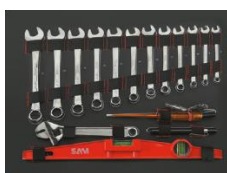

CP-128ELECZ

Valise trolley de maintenance électrique 128 outils

MÉTIERS ET COMPOSITIONS

DESCRIPTION

Valise trolley de maintenance électrique 128 outils

3 bonnes raisons de commander cette valise

- 1- L'essentiel des outils isolés 1000V dans une valise trolley Trolley compact et résistant
- 2- Votre atelier à portée de main:
- 3- 128 outils indispensables pour les travaux de maintenance sous tension électrique

**MODULE N°1 :**

- x1 tournevis fente électricien 2,5 x 50
- x2 tournevis fente électricien isolés 1000V 3,5 x 75, 4 x 100.
- x2 tournevis fente mécanicien isolés 1000V 5,5 x 150, 6,5 x 150.
- x3 tournevis PH isolés 1000V n°0-1-2
- x5 tournevis TORX 6 x 50, 7 x 50, 8 x 60, 9 x 60, 10 x 80.
- x1 tenaille de mécanicien.
- x1 râtelier de 9 clés mâles 6 pans.
- x3 tournevis de précision fente 1,5, 2, 2,5.
- x1 tournevis de précision PH 00.

MODULE N°3 :

- x12 clés mixtes : 8 - 9 - 10 - 11 - 12 - 13 - 14 - 15 - 16 - 17 - 18 - 19 mm.
- x1 clé à molette.
- x1 niveau.
- x1 tournevis contrôleur.
- x1 lampe stylo.

MODULE N°4 :

- x2 rallonges 1/4" 50 et 150 mm
- x1 poignée coulissante 1/4".
- x1 cardan 1/4".
- x1 cliquet manche bi-matière 1/4".
- x1 rallonge 1/4" emmanchée bi-matière.
- x1 douille porte-embouts de vissage 1/4".
- x2 rallonges 1/2".
- x1 poignée coulissante 1/2".
- x1 cardan 1/2".
- x1 cliquet manche bi-matière 1/2".
- x1 mesure courte 3 m.
- x1 marteau rivoir SAMSOPLUS®.
- x1 burin de précision.
- x1 bédane de précision.
- x2 chasse-goupilles.
- x1 multimètre isolé 1000V
- x1 porte-embouts magnétique 1/4".
- x13 douilles 1/4" : 3,2 - 4 - 5 - 5,5 - 6 - 7 - 8 - 9 - 10 - 11 - 12 - 13 - 14 mm
- x13 douilles 1/2" : 10 - 11 - 12 - 13 - 14 - 15 - 16 - 17 - 18 - 19 - 21 - 22 - 24 mm

DONNÉES SPÉCIFIQUES

Désignation	VALISE TROLLEY DE 128 OUTILS ISOLES 1000 VOLTS
Référence commerciale	CP-128ELECZ
Poids (kg)	15
Contenant	Valise + trolley
Nombre de pièces	128
Garantie	O