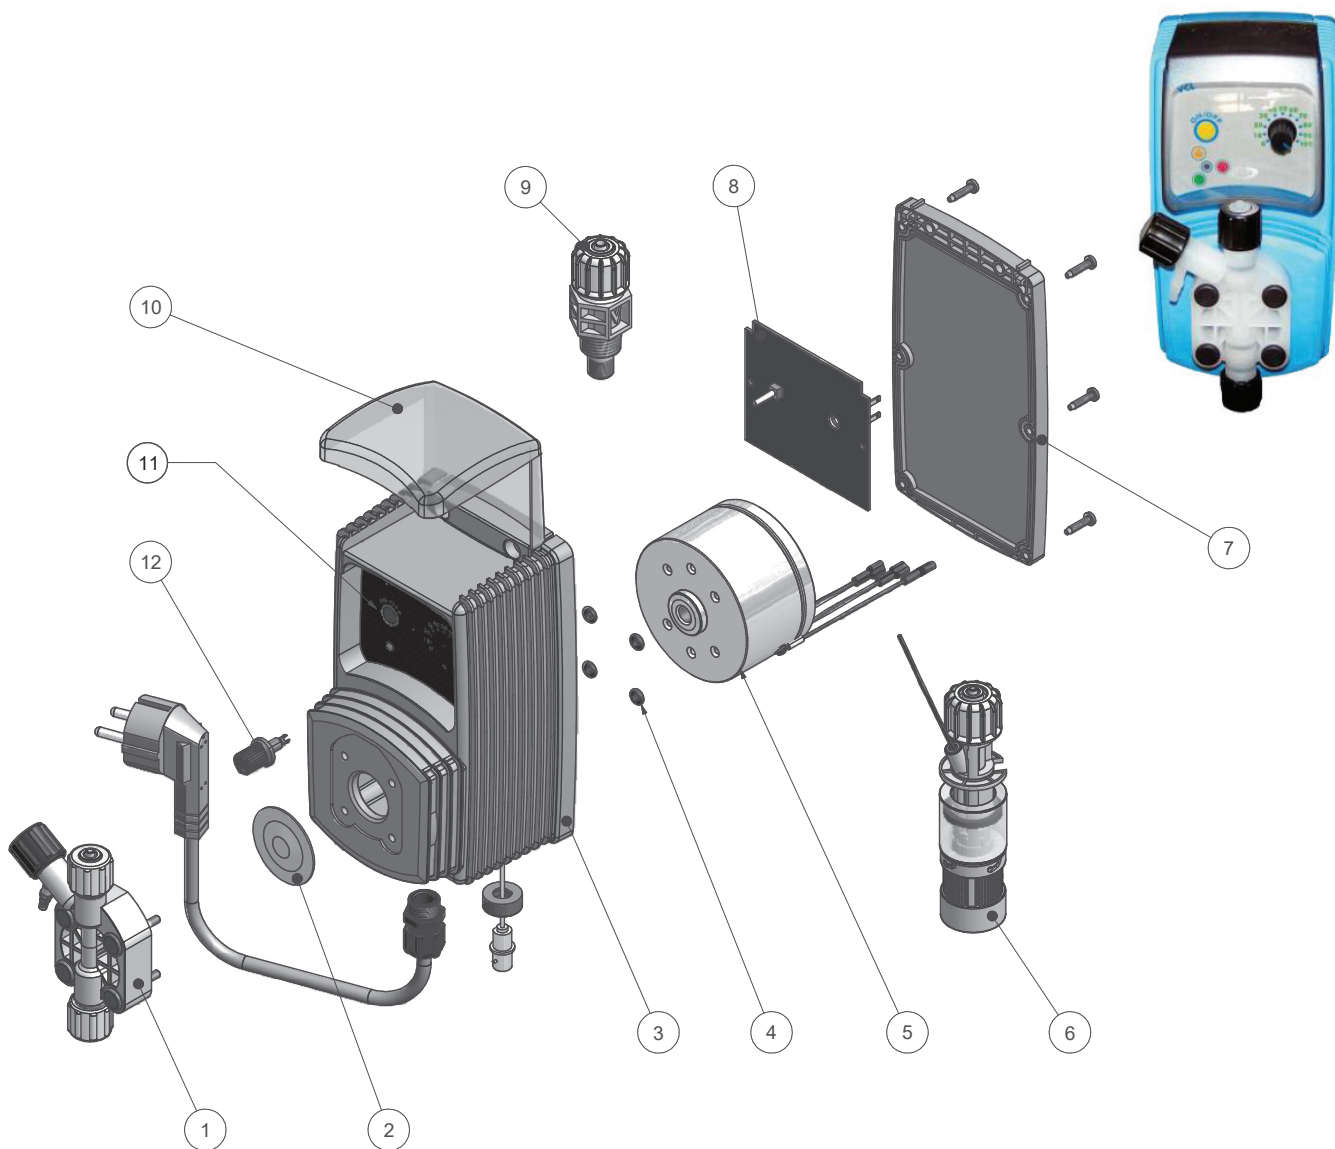

EMEC POMPE DOSEUSE VCL

N°	Référence	Désignation	Codag	Prix € HT
1	020.0987.1	Tête doseuse complète pour WD / VMSP0	62304928	91,09
2	018.0001.0	Membrane de recharge PTFE pour WD	62304855	32,48
2	018.0027.0	Membrane VCP 1 l/h - 5 bar		30,28
4	026.0313.0	Joint SILEN bloc pour électro-aimant	66147665	0,99
5	010.0441.1	Electro aimant VCL 10 l/h - 3 bar		157,59
6	CREPASPI46	Crépine aspiration 4x6 mm avec sonde niveau Emec	59602144	82,81
8	002.2619.1	Carte électronique VCL		215,99
9	CLAPINJ46	Clapet injection 1/2" PVDF 4x6 mm Emec	59602152	42,18