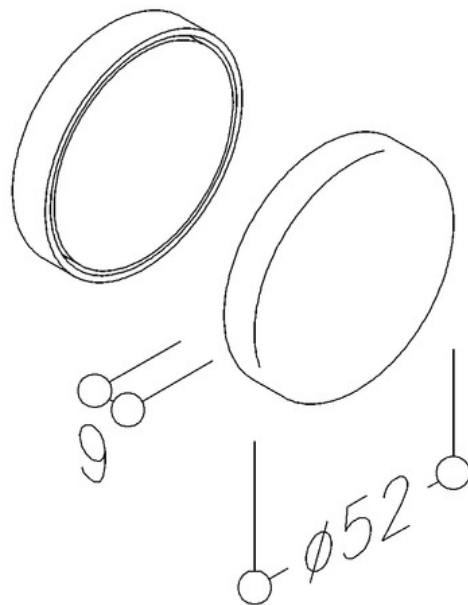

NORMBAU

PASSION FOR CARE

Rosaces serrure rondes bec de cane, NY.S 80 BDC

en nylon, diamètre 52 mm, sous-rosaces en nylon, fixation invisible par vis à bois fournies.

Code article	0247060
Groupe de produits	0900